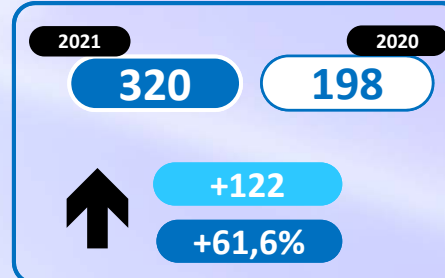

INFORME QUINCENAL | MINISTERIO DEL INTERIOR

INMIGRACIÓN IRREGULAR 2021

► DATOS ACUMULADOS DEL 1 ENERO AL 15 MAYO

GOBIERNO
DE ESPAÑA

MINISTERIO
DEL INTERIOR

TOTAL INMIGRANTES LLEGADOS A ESPAÑA POR VÍA MARÍTIMA Y TERRESTRE

▶ DATOS ACUMULADOS PROVISIONALES DESDE EL 1 ENERO AL 15 MAYO DE 2021 COMPARADOS CON EL MISMO PERÍODO DE 2020

+2.767

+42,2%

TOTAL INMIGRANTES LLEGADOS A ESPAÑA POR VÍA MARÍTIMA

▶ DATOS ACUMULADOS PROVISIONALES DESDE EL 1 ENERO AL 15 MAYO DE 2021 COMPARADOS CON EL MISMO PERÍODO DE 2020

+3.336

+62,8%

Número de embarcaciones

INMIGRANTES LLEGADOS A LA PENÍNSULA Y BALEARES POR VÍA MARÍTIMA

▶ **DATOS ACUMULADOS PROVISIONALES** DESDE EL 1 ENERO AL 15 MAYO DE 2021 COMPARADOS CON EL MISMO PERÍODO DE 2020

+476

+15,1%

Número de embarcaciones

INMIGRANTES LLEGADOS A CANARIAS POR VÍA MARÍTIMA

▶ **DATOS ACUMULADOS PROVISIONALES** DESDE EL 1 ENERO AL 15 MAYO DE 2021 COMPARADOS CON EL MISMO PERÍODO DE 2020

+2.819

+133,2%