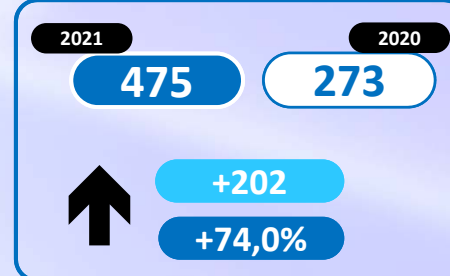

INFORME QUINCENAL | MINISTERIO DEL INTERIOR

INMIGRACIÓN IRREGULAR 2021

► DATOS ACUMULADOS DEL 1 ENERO AL 15 MAYO

GOBIERNO
DE ESPAÑA

MINISTERIO
DEL INTERIOR

TOTAL INMIGRANTES LLEGADOS A ESPAÑA POR VÍA MARÍTIMA Y TERRESTRE

▶ DATOS ACUMULADOS PROVISIONALES DESDE EL 1 ENERO AL 15 MAYO DE 2021 COMPARADOS CON EL MISMO PERÍODO DE 2020

+2.767

+42,2%

TOTAL INMIGRANTES LLEGADOS A ESPAÑA POR VÍA MARÍTIMA

▶ DATOS ACUMULADOS PROVISIONALES DESDE EL 1 ENERO AL 15 MAYO DE 2021 COMPARADOS CON EL MISMO PERÍODO DE 2020

+3.336

+62,8%

Número de embarcaciones

INMIGRANTES LLEGADOS A LA PENÍNSULA Y BALEARES POR VÍA MARÍTIMA

▶ **DATOS ACUMULADOS PROVISIONALES** DESDE EL 1 ENERO AL 15 MAYO DE 2021 COMPARADOS CON EL MISMO PERÍODO DE 2020

+476

+15,1%

Número de embarcaciones

INMIGRANTES LLEGADOS A CANARIAS POR VÍA MARÍTIMA

▶ **DATOS ACUMULADOS PROVISIONALES** DESDE EL 1 ENERO AL 15 MAYO DE 2021 COMPARADOS CON EL MISMO PERÍODO DE 2020

+2.819

+133,2%