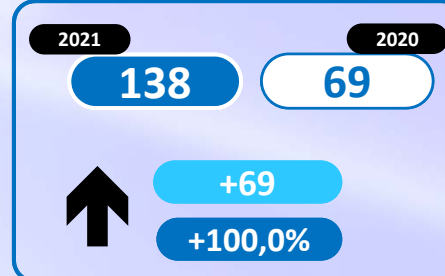

▶ DATOS ACUMULADOS PROVISIONALES DESDE EL 1 ENERO AL 15 MAYO DE 2021 COMPARADOS CON EL MISMO PERÍODO DE 2020

+2.767

+42,2%

TOTAL INMIGRANTES LLEGADOS A ESPAÑA POR VÍA MARÍTIMA

▶ DATOS ACUMULADOS PROVISIONALES DESDE EL 1 ENERO AL 15 MAYO DE 2021 COMPARADOS CON EL MISMO PERÍODO DE 2020

+3.336

+62,8%

Número de embarcaciones

INMIGRANTES LLEGADOS A LA PENÍNSULA Y BALEARES POR VÍA MARÍTIMA

▶ **DATOS ACUMULADOS PROVISIONALES** DESDE EL 1 ENERO AL 15 MAYO DE 2021 COMPARADOS CON EL MISMO PERÍODO DE 2020

+476

+15,1%

Número de embarcaciones

INMIGRANTES LLEGADOS A CANARIAS POR VÍA MARÍTIMA

▶ **DATOS ACUMULADOS PROVISIONALES** DESDE EL 1 ENERO AL 15 MAYO DE 2021 COMPARADOS CON EL MISMO PERÍODO DE 2020

+2.819

+133,2%

Número de embarcaciones

INMIGRANTES LLEGADOS A CEUTA POR VÍA MARÍTIMA

▶ DATOS ACUMULADOS PROVISIONALES DESDE EL 1 ENERO AL 15 MAYO DE 2021 COMPARADOS CON EL MISMO PERÍODO DE 2020

+41

+91,1%

Número de embarcaciones