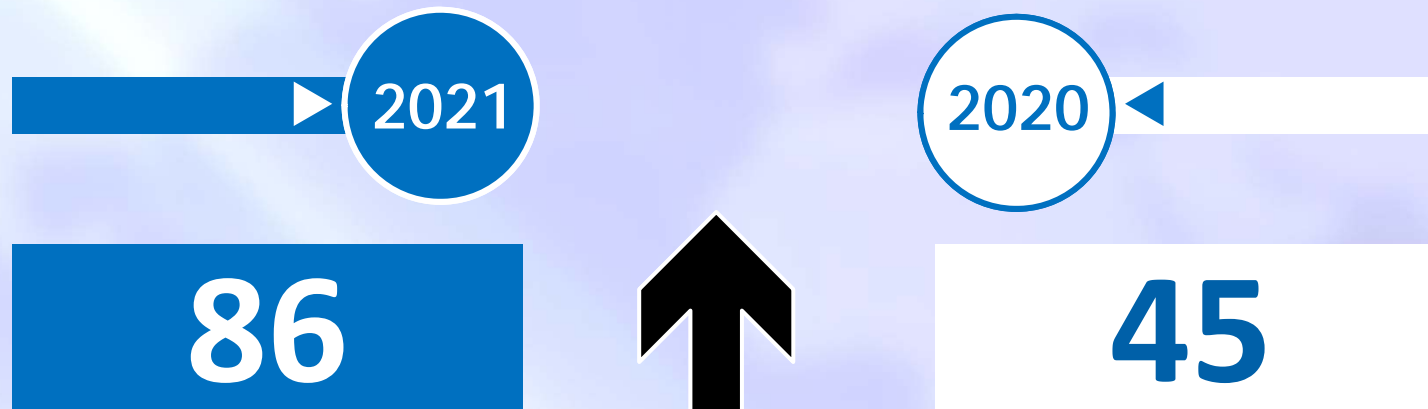

+3.336

+62,8%

Número de embarcaciones

INMIGRANTES LLEGADOS A LA PENÍNSULA Y BALEARES POR VÍA MARÍTIMA

▶ **DATOS ACUMULADOS PROVISIONALES** DESDE EL 1 ENERO AL 15 MAYO DE 2021 COMPARADOS CON EL MISMO PERÍODO DE 2020

+476

+15,1%

Número de embarcaciones

INMIGRANTES LLEGADOS A CANARIAS POR VÍA MARÍTIMA

▶ **DATOS ACUMULADOS PROVISIONALES** DESDE EL 1 ENERO AL 15 MAYO DE 2021 COMPARADOS CON EL MISMO PERÍODO DE 2020

+2.819

+133,2%

Número de embarcaciones

INMIGRANTES LLEGADOS A CEUTA POR VÍA MARÍTIMA

▶ DATOS ACUMULADOS PROVISIONALES DESDE EL 1 ENERO AL 15 MAYO DE 2021 COMPARADOS CON EL MISMO PERÍODO DE 2020

+41

+91,1%

Número de embarcaciones