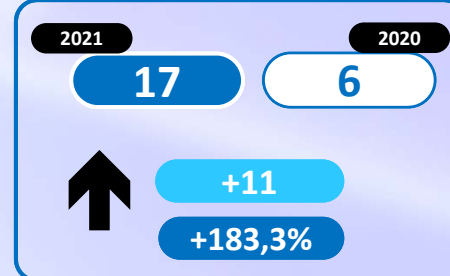

+3.336

+62,8%

Número de embarcaciones

INMIGRANTES LLEGADOS A LA PENÍNSULA Y BALEARES POR VÍA MARÍTIMA

▶ **DATOS ACUMULADOS PROVISIONALES** DESDE EL 1 ENERO AL 15 MAYO DE 2021 COMPARADOS CON EL MISMO PERÍODO DE 2020

+476

+15,1%

Número de embarcaciones

INMIGRANTES LLEGADOS A CANARIAS POR VÍA MARÍTIMA

▶ **DATOS ACUMULADOS PROVISIONALES** DESDE EL 1 ENERO AL 15 MAYO DE 2021 COMPARADOS CON EL MISMO PERÍODO DE 2020

+2.819

+133,2%

Número de embarcaciones

INMIGRANTES LLEGADOS A CEUTA POR VÍA MARÍTIMA

▶ DATOS ACUMULADOS PROVISIONALES DESDE EL 1 ENERO AL 15 MAYO DE 2021 COMPARADOS CON EL MISMO PERÍODO DE 2020

+41

+91,1%

Número de embarcaciones

INMIGRANTES LLEGADOS A MELILLA POR VÍA MARÍTIMA

▶ **DATOS ACUMULADOS PROVISIONALES** DESDE EL 1 ENERO AL 15 MAYO DE 2021 COMPARADOS CON EL MISMO PERÍODO DE 2020

0

0%

Número de embarcaciones

TOTAL INMIGRANTES LLEGADOS A CEUTA Y MELILLA POR VÍA TERRESTRE