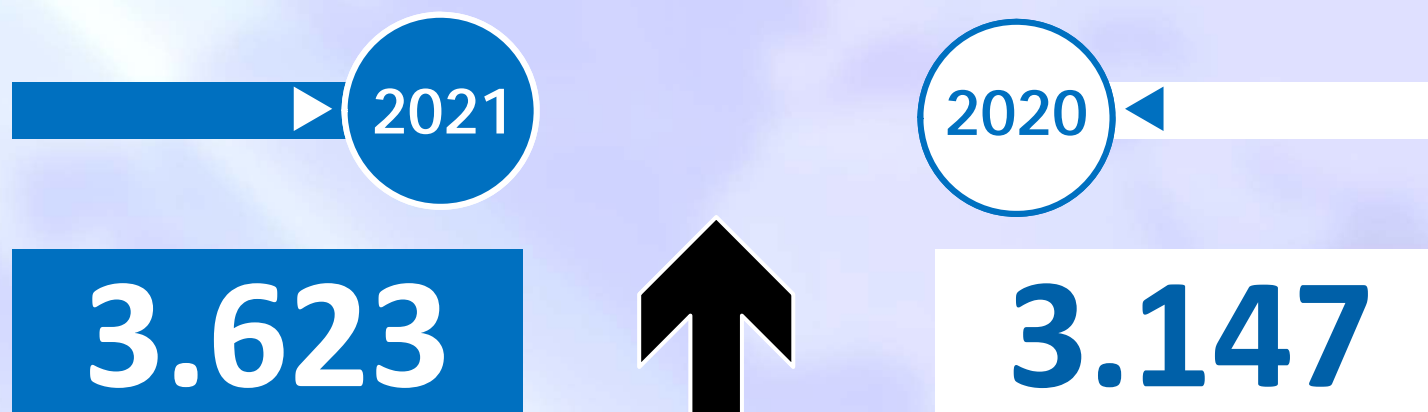

INFORME QUINCENAL | MINISTERIO DEL INTERIOR

INMIGRACIÓN IRREGULAR 2021

► DATOS ACUMULADOS DEL 1 ENERO AL 15 MAYO

GOBIERNO
DE ESPAÑA

MINISTERIO
DEL INTERIOR

TOTAL INMIGRANTES LLEGADOS A ESPAÑA POR VÍA MARÍTIMA Y TERRESTRE

▶ DATOS ACUMULADOS PROVISIONALES DESDE EL 1 ENERO AL 15 MAYO DE 2021 COMPARADOS CON EL MISMO PERÍODO DE 2020

+2.767

+42,2%

TOTAL INMIGRANTES LLEGADOS A ESPAÑA POR VÍA MARÍTIMA

▶ DATOS ACUMULADOS PROVISIONALES DESDE EL 1 ENERO AL 15 MAYO DE 2021 COMPARADOS CON EL MISMO PERÍODO DE 2020

+3.336

+62,8%

Número de embarcaciones

INMIGRANTES LLEGADOS A LA PENÍNSULA Y BALEARES POR VÍA MARÍTIMA

▶ **DATOS ACUMULADOS PROVISIONALES** DESDE EL 1 ENERO AL 15 MAYO DE 2021 COMPARADOS CON EL MISMO PERÍODO DE 2020

+476

+15,1%

Número de embarcaciones

INMIGRANTES LLEGADOS A CANARIAS POR VÍA MARÍTIMA

▶ **DATOS ACUMULADOS PROVISIONALES** DESDE EL 1 ENERO AL 15 MAYO DE 2021 COMPARADOS CON EL MISMO PERÍODO DE 2020

+2.819

+133,2%