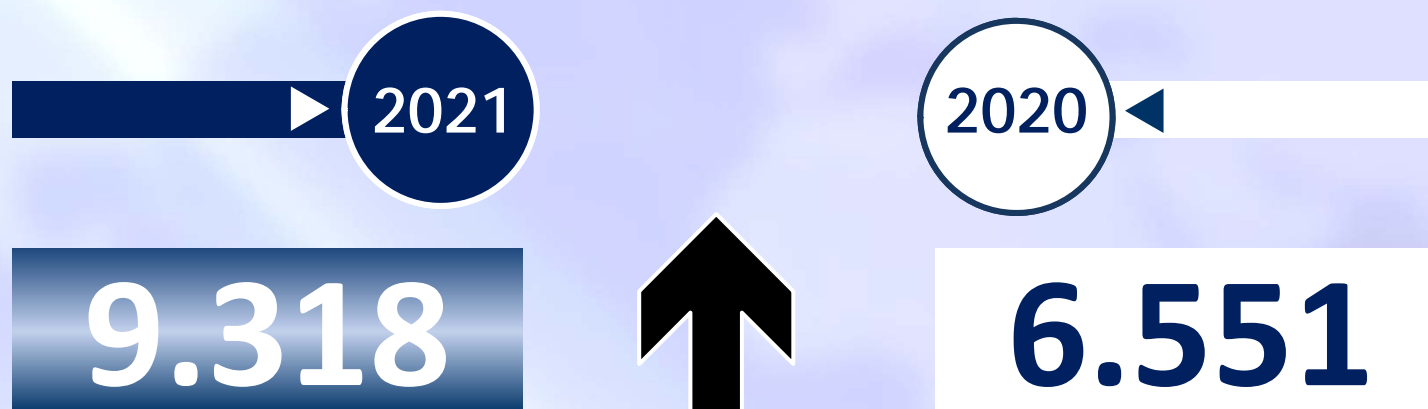

INFORME QUINCENAL | MINISTERIO DEL INTERIOR

INMIGRACIÓN IRREGULAR 2021

► DATOS ACUMULADOS DEL 1 ENERO AL 15 MAYO

GOBIERNO
DE ESPAÑA

MINISTERIO
DEL INTERIOR

TOTAL INMIGRANTES LLEGADOS A ESPAÑA POR VÍA MARÍTIMA Y TERRESTRE

▶ DATOS ACUMULADOS PROVISIONALES DESDE EL 1 ENERO AL 15 MAYO DE 2021 COMPARADOS CON EL MISMO PERÍODO DE 2020

+2.767

+42,2%

TOTAL INMIGRANTES LLEGADOS A ESPAÑA POR VÍA MARÍTIMA

▶ DATOS ACUMULADOS PROVISIONALES DESDE EL 1 ENERO AL 15 MAYO DE 2021 COMPARADOS CON EL MISMO PERÍODO DE 2020

+3.336

+62,8%

Número de embarcaciones

INMIGRANTES LLEGADOS A LA PENÍNSULA Y BALEARES POR VÍA MARÍTIMA

▶ **DATOS ACUMULADOS PROVISIONALES** DESDE EL 1 ENERO AL 15 MAYO DE 2021 COMPARADOS CON EL MISMO PERÍODO DE 2020