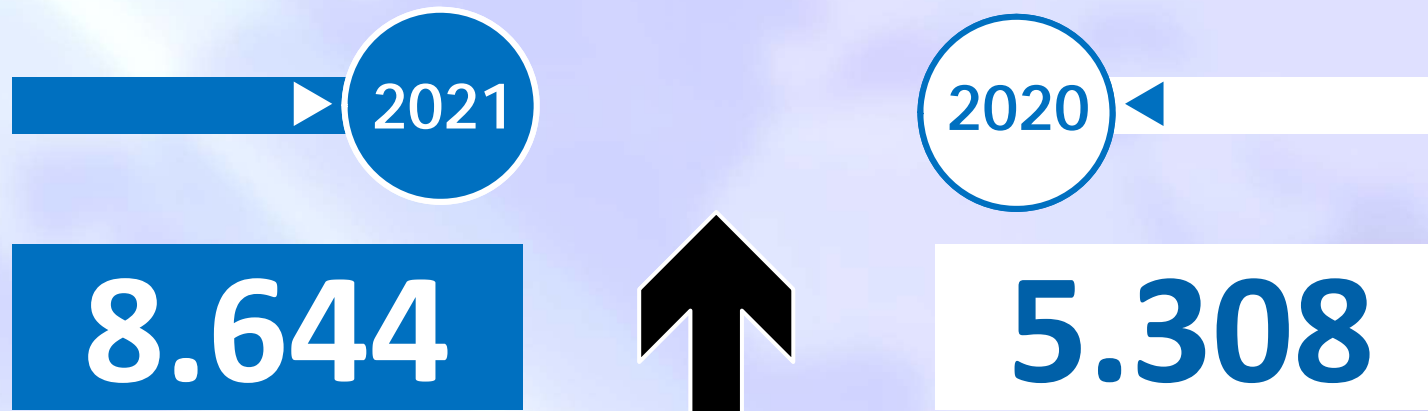

INFORME QUINCENAL | MINISTERIO DEL INTERIOR

INMIGRACIÓN IRREGULAR 2021

► DATOS ACUMULADOS DEL 1 ENERO AL 15 MAYO

GOBIERNO
DE ESPAÑA

MINISTERIO
DEL INTERIOR

TOTAL INMIGRANTES LLEGADOS A ESPAÑA POR VÍA MARÍTIMA Y TERRESTRE

▶ DATOS ACUMULADOS PROVISIONALES DESDE EL 1 ENERO AL 15 MAYO DE 2021 COMPARADOS CON EL MISMO PERÍODO DE 2020

+2.767

+42,2%

TOTAL INMIGRANTES LLEGADOS A ESPAÑA POR VÍA MARÍTIMA

▶ DATOS ACUMULADOS PROVISIONALES DESDE EL 1 ENERO AL 15 MAYO DE 2021 COMPARADOS CON EL MISMO PERÍODO DE 2020

+3.336

+62,8%

Número de embarcaciones

INMIGRANTES LLEGADOS A LA PENÍNSULA Y BALEARES POR VÍA MARÍTIMA

▶ **DATOS ACUMULADOS PROVISIONALES** DESDE EL 1 ENERO AL 15 MAYO DE 2021 COMPARADOS CON EL MISMO PERÍODO DE 2020

+476

+15,1%

Número de embarcaciones

INMIGRANTES LLEGADOS A CANARIAS POR VÍA MARÍTIMA

▶ **DATOS ACUMULADOS PROVISIONALES** DESDE EL 1 ENERO AL 15 MAYO DE 2021 COMPARADOS CON EL MISMO PERÍODO DE 2020

+2.819

+133,2%