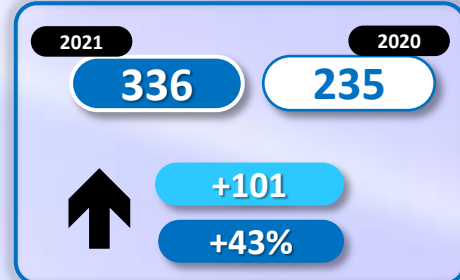

# INMIGRACIÓN IRREGULAR 2021

► DATOS ACUMULADOS DEL 1 ENERO AL 31 MARZO

## TOTAL INMIGRANTES LLEGADOS A ESPAÑA POR VÍA MARÍTIMA Y TERRESTRE

► DATOS ACUMULADOS PROVISIONALES DESDE EL 1 ENERO AL 31 MARZO DE 2021 COMPARADOS CON EL MISMO PERÍODO DE 2020

**+878**

**+15,6%**

## TOTAL INMIGRANTES LLEGADOS A ESPAÑA POR VÍA MARÍTIMA

► **DATOS ACUMULADOS PROVISIONALES** DESDE EL 1 ENERO AL 31 MARZO DE 2021 COMPARADOS CON EL MISMO PERÍODO DE 2020

**+1.643**

**+36,7%**

Número de embarcaciones

# INMIGRANTES LLEGADOS A LA PENÍNSULA Y BALEARES POR VÍA MARÍTIMA

► **DATOS ACUMULADOS PROVISIONALES** DESDE EL 1 ENERO AL 31 MARZO DE 2021 COMPARADOS CON EL MISMO PERÍODO DE 2020

**-239**

**-8,4%**

Número de embarcaciones