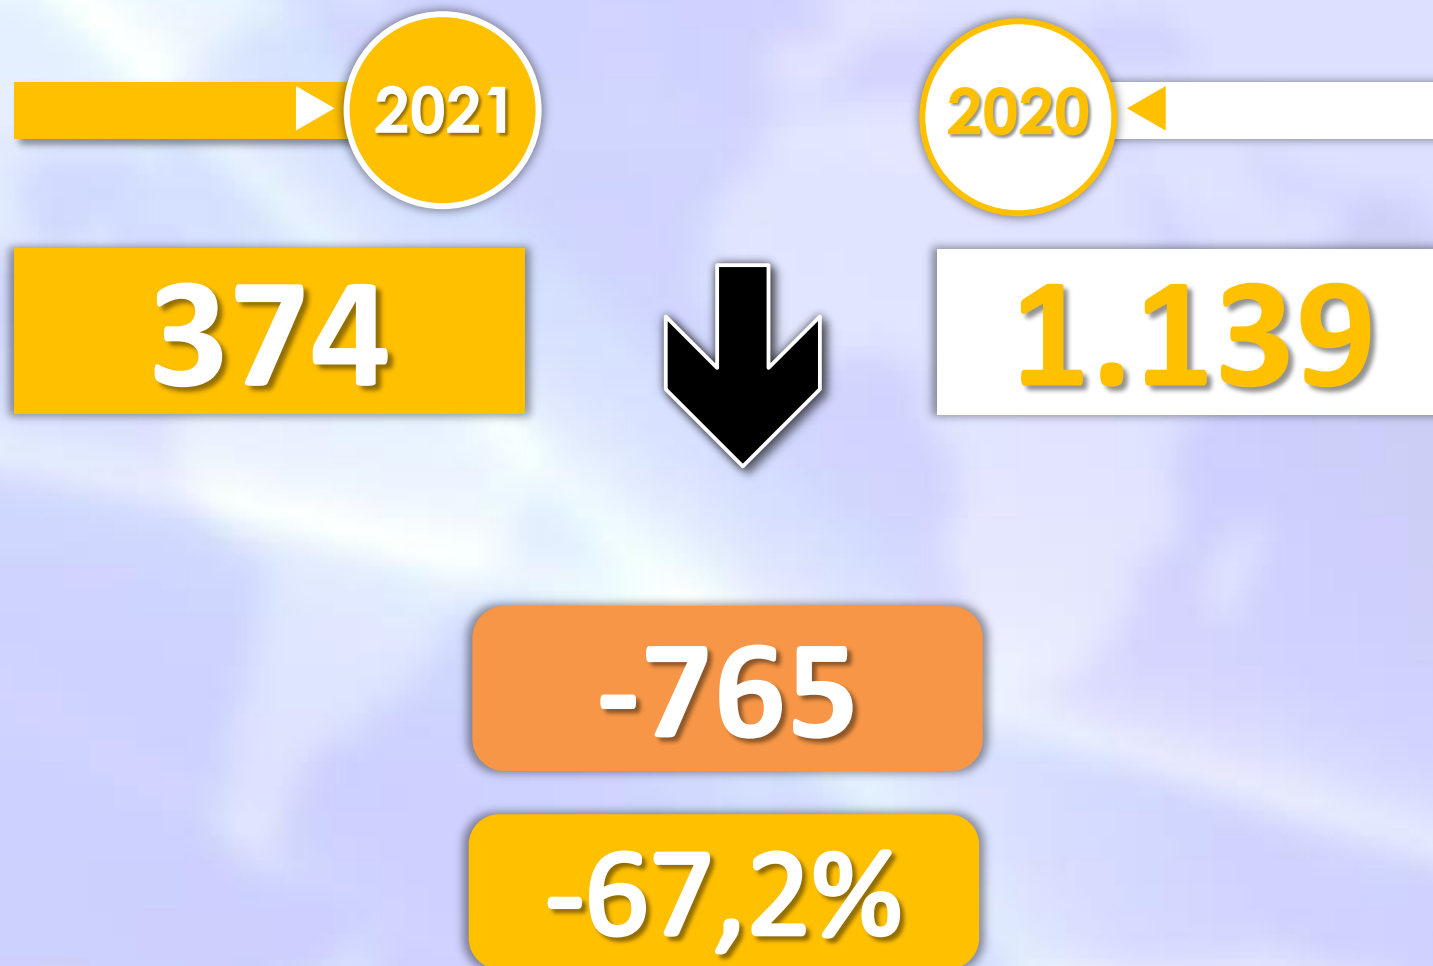

# INMIGRANTES LLEGADOS A LA PENÍNSULA Y BALEARES POR VÍA MARÍTIMA

► **DATOS ACUMULADOS PROVISIONALES** DESDE EL 1 ENERO AL 31 MARZO DE 2021 COMPARADOS CON EL MISMO PERÍODO DE 2020

**-239**

**-8,4%**

Número de embarcaciones

## INMIGRANTES LLEGADOS A CEUTA POR VÍA MARÍTIMA

► DATOS ACUMULADOS PROVISIONALES DESDE EL 1 ENERO AL 31 MARZO DE 2021 COMPARADOS CON EL MISMO PERÍODO DE 2020

+28

+62,2%

Número de embarcaciones

## INMIGRANTES LLEGADOS A MELILLA POR VÍA MARÍTIMA

► DATOS ACUMULADOS PROVISIONALES DESDE EL 1 ENERO AL 31 MARZO DE 2021 COMPARADOS CON EL MISMO PERÍODO DE 2020

Número de embarcaciones

## TOTAL INMIGRANTES LLEGADOS A CEUTA Y MELILLA POR VÍA TERRESTRE

► DATOS ACUMULADOS PROVISIONALES DESDE EL 1 ENERO AL 31 MARZO DE 2021 COMPARADOS CON EL MISMO PERÍODO DE 2020