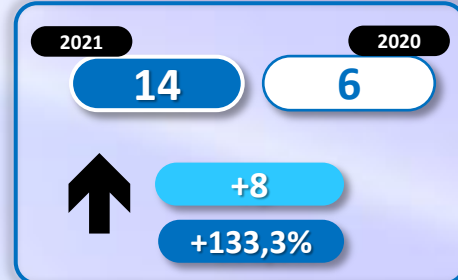

# INMIGRANTES LLEGADOS A LA PENÍNSULA Y BALEARES POR VÍA MARÍTIMA

► **DATOS ACUMULADOS PROVISIONALES** DESDE EL 1 ENERO AL 31 MARZO DE 2021 COMPARADOS CON EL MISMO PERÍODO DE 2020

**-239**

**-8,4%**

Número de embarcaciones

## INMIGRANTES LLEGADOS A CANARIAS POR VÍA MARÍTIMA

► **DATOS ACUMULADOS PROVISIONALES** DESDE EL 1 ENERO AL 31 MARZO DE 2021 COMPARADOS CON EL MISMO PERÍODO DE 2020

**+1.854**

**+117,2%**

Número de embarcaciones

## INMIGRANTES LLEGADOS A CEUTA POR VÍA MARÍTIMA

► DATOS ACUMULADOS PROVISIONALES DESDE EL 1 ENERO AL 31 MARZO DE 2021 COMPARADOS CON EL MISMO PERÍODO DE 2020

+28

+62,2%

Número de embarcaciones

## INMIGRANTES LLEGADOS A MELILLA POR VÍA MARÍTIMA

► DATOS ACUMULADOS PROVISIONALES DESDE EL 1 ENERO AL 31 MARZO DE 2021 COMPARADOS CON EL MISMO PERÍODO DE 2020

Número de embarcaciones