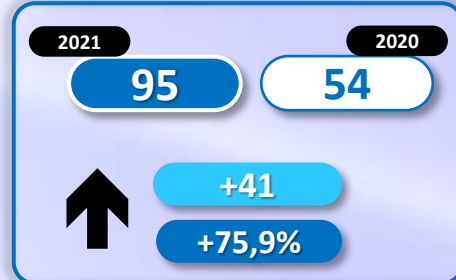

# INMIGRANTES LLEGADOS A LA PENÍNSULA Y BALEARES POR VÍA MARÍTIMA

► **DATOS ACUMULADOS PROVISIONALES** DESDE EL 1 ENERO AL 31 MARZO DE 2021 COMPARADOS CON EL MISMO PERÍODO DE 2020

**-239**

**-8,4%**

Número de embarcaciones

## INMIGRANTES LLEGADOS A CANARIAS POR VÍA MARÍTIMA

► **DATOS ACUMULADOS PROVISIONALES** DESDE EL 1 ENERO AL 31 MARZO DE 2021 COMPARADOS CON EL MISMO PERÍODO DE 2020

**+1.854**

**+117,2%**

Número de embarcaciones

## INMIGRANTES LLEGADOS A CEUTA POR VÍA MARÍTIMA

► DATOS ACUMULADOS PROVISIONALES DESDE EL 1 ENERO AL 31 MARZO DE 2021 COMPARADOS CON EL MISMO PERÍODO DE 2020

+28

+62,2%

Número de embarcaciones

## INMIGRANTES LLEGADOS A MELILLA POR VÍA MARÍTIMA

► DATOS ACUMULADOS PROVISIONALES DESDE EL 1 ENERO AL 31 MARZO DE 2021 COMPARADOS CON EL MISMO PERÍODO DE 2020

Número de embarcaciones