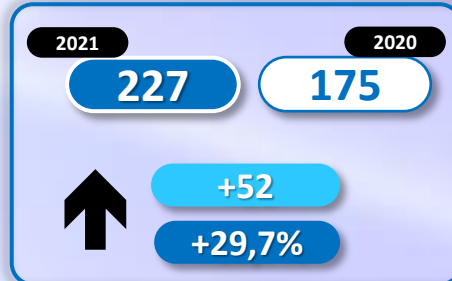

## TOTAL INMIGRANTES LLEGADOS A ESPAÑA POR VÍA MARÍTIMA Y TERRESTRE

► DATOS ACUMULADOS PROVISIONALES DESDE EL 1 ENERO AL 31 MARZO DE 2021 COMPARADOS CON EL MISMO PERÍODO DE 2020

**+878**

**+15,6%**

## TOTAL INMIGRANTES LLEGADOS A ESPAÑA POR VÍA MARÍTIMA

► **DATOS ACUMULADOS PROVISIONALES** DESDE EL 1 ENERO AL 31 MARZO DE 2021 COMPARADOS CON EL MISMO PERÍODO DE 2020

**+1.643**

**+36,7%**

Número de embarcaciones

# INMIGRANTES LLEGADOS A LA PENÍNSULA Y BALEARES POR VÍA MARÍTIMA

► **DATOS ACUMULADOS PROVISIONALES** DESDE EL 1 ENERO AL 31 MARZO DE 2021 COMPARADOS CON EL MISMO PERÍODO DE 2020

**-239**

**-8,4%**

Número de embarcaciones

## INMIGRANTES LLEGADOS A CANARIAS POR VÍA MARÍTIMA

► **DATOS ACUMULADOS PROVISIONALES** DESDE EL 1 ENERO AL 31 MARZO DE 2021 COMPARADOS CON EL MISMO PERÍODO DE 2020

**+1.854**

**+117,2%**

Número de embarcaciones