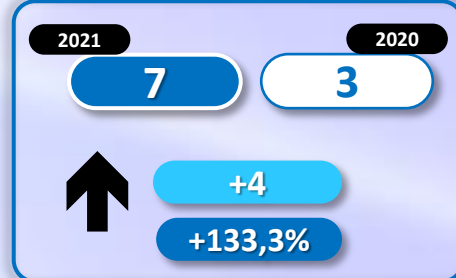

+1.036

+55,8%

Número de embarcaciones

INMIGRANTES LLEGADOS A LA PENÍNSULA Y BALEARES POR VÍA MARÍTIMA

► DATOS ACUMULADOS PROVISIONALES DESDE EL 1 ENERO AL 31 ENERO DE 2021 COMPARADOS CON EL MISMO PERÍODO DE 2020

-335

-30,1%

Número de embarcaciones

INMIGRANTES LLEGADOS A CANARIAS POR VÍA MARÍTIMA

► DATOS ACUMULADOS PROVISIONALES DESDE EL 1 ENERO AL 31 ENERO DE 2021 COMPARADOS CON EL MISMO PERÍODO DE 2020

+1.357

+188,5%

Número de embarcaciones

INMIGRANTES LLEGADOS A CEUTA POR VÍA MARÍTIMA

► DATOS ACUMULADOS PROVISIONALES DESDE EL 1 ENERO AL 31 ENERO DE 2021 COMPARADOS CON EL MISMO PERÍODO DE 2020

+14

+66,7%

Número de embarcaciones

INMIGRANTES LLEGADOS A MELILLA POR VÍA MARÍTIMA

► DATOS ACUMULADOS PROVISIONALES DESDE EL 1 ENERO AL 31 ENERO DE 2021 COMPARADOS CON EL MISMO PERÍODO DE 2020

0

0%

Número de embarcaciones

TOTAL INMIGRANTES LLEGADOS A CEUTA Y MELILLA POR VÍA TERRESTRE