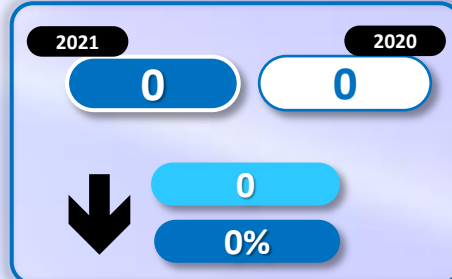

Número de embarcaciones

INMIGRANTES LLEGADOS A CEUTA POR VÍA MARÍTIMA

► DATOS ACUMULADOS PROVISIONALES DESDE EL 1 ENERO AL 31 ENERO DE 2021 COMPARADOS CON EL MISMO PERÍODO DE 2020

+14

+66,7%

Número de embarcaciones

INMIGRANTES LLEGADOS A MELILLA POR VÍA MARÍTIMA

► DATOS ACUMULADOS PROVISIONALES DESDE EL 1 ENERO AL 31 ENERO DE 2021 COMPARADOS CON EL MISMO PERÍODO DE 2020

0

0%

Número de embarcaciones

TOTAL INMIGRANTES LLEGADOS A CEUTA Y MELILLA POR VÍA TERRESTRE

► DATOS ACUMULADOS PROVISIONALES DESDE EL 1 ENERO AL 28 ENERO DE 2021 COMPARADOS CON EL MISMO PERÍODO DE 2020

TOTAL INMIGRANTES LLEGADOS A CEUTA POR VÍA TERRESTRE

► DATOS ACUMULADOS PROVISIONALES DESDE EL 1 ENERO AL 28 ENERO DE 2021 COMPARADOS CON EL MISMO PERÍODO DE 2020