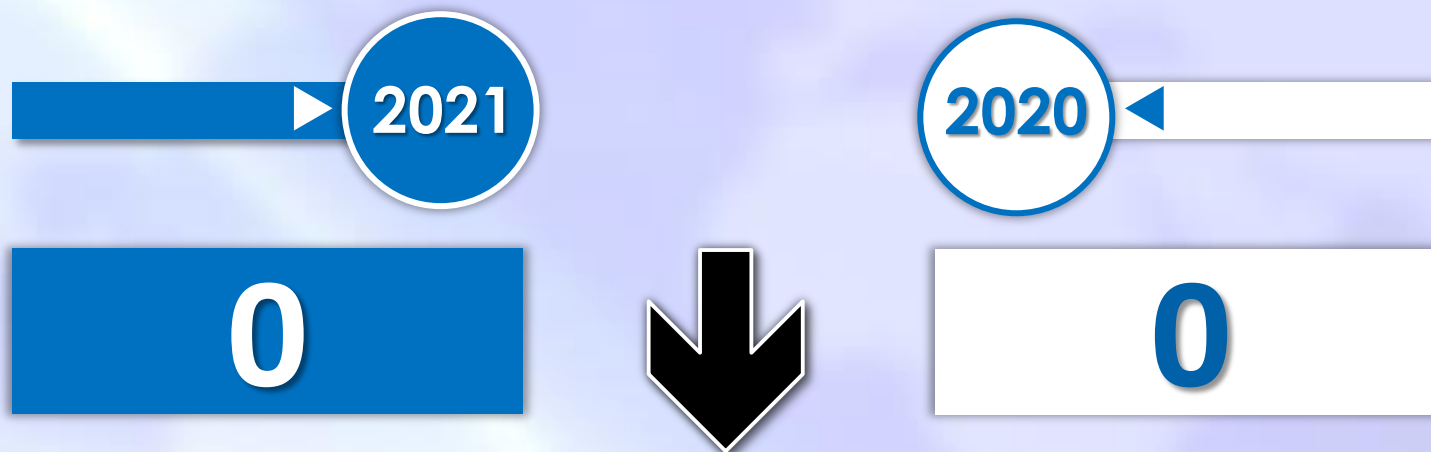

-335

-30,1%

Número de embarcaciones

INMIGRANTES LLEGADOS A CANARIAS POR VÍA MARÍTIMA

► DATOS ACUMULADOS PROVISIONALES DESDE EL 1 ENERO AL 31 ENERO DE 2021 COMPARADOS CON EL MISMO PERÍODO DE 2020

+1.357

+188,5%

Número de embarcaciones

INMIGRANTES LLEGADOS A CEUTA POR VÍA MARÍTIMA

► DATOS ACUMULADOS PROVISIONALES DESDE EL 1 ENERO AL 31 ENERO DE 2021 COMPARADOS CON EL MISMO PERÍODO DE 2020

+14

+66,7%

Número de embarcaciones

INMIGRANTES LLEGADOS A MELILLA POR VÍA MARÍTIMA

► DATOS ACUMULADOS PROVISIONALES DESDE EL 1 ENERO AL 31 ENERO DE 2021 COMPARADOS CON EL MISMO PERÍODO DE 2020

0

0%

Número de embarcaciones

TOTAL INMIGRANTES LLEGADOS A CEUTA Y MELILLA POR VÍA TERRESTRE

► DATOS ACUMULADOS PROVISIONALES DESDE EL 1 ENERO AL 28 ENERO DE 2021 COMPARADOS CON EL MISMO PERÍODO DE 2020

TOTAL INMIGRANTES LLEGADOS A CEUTA POR VÍA TERRESTRE

► DATOS ACUMULADOS PROVISIONALES DESDE EL 1 ENERO AL 28 ENERO DE 2021 COMPARADOS CON EL MISMO PERÍODO DE 2020