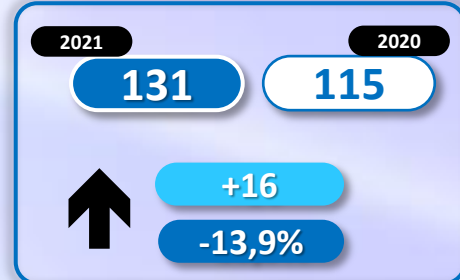

INFORME QUINCENAL | MINISTERIO DEL INTERIOR

INMIGRACIÓN IRREGULAR 2021

► DATOS ACUMULADOS DEL 1 ENERO AL 31 ENERO

GOBIERNO
DE ESPAÑA

MINISTERIO
DEL INTERIOR

Síguenos en

@interiorgob

TOTAL INMIGRANTES LLEGADOS A ESPAÑA POR VÍA MARÍTIMA Y TERRESTRE

► DATOS ACUMULADOS PROVISIONALES DESDE EL 1 ENERO AL 31 ENERO DE 2021 COMPARADOS CON EL MISMO PERÍODO DE 2020

+844

+35,6%

TOTAL INMIGRANTES LLEGADOS A ESPAÑA POR VÍA MARÍTIMA

► DATOS ACUMULADOS PROVISIONALES DESDE EL 1 ENERO AL 31 ENERO DE 2021 COMPARADOS CON EL MISMO PERÍODO DE 2020

+1.036

+55,8%

Número de embarcaciones

INMIGRANTES LLEGADOS A LA PENÍNSULA Y BALEARES POR VÍA MARÍTIMA

► DATOS ACUMULADOS PROVISIONALES DESDE EL 1 ENERO AL 31 ENERO DE 2021 COMPARADOS CON EL MISMO PERÍODO DE 2020

-335

-30,1%

Número de embarcaciones

INMIGRANTES LLEGADOS A CANARIAS POR VÍA MARÍTIMA

► DATOS ACUMULADOS PROVISIONALES DESDE EL 1 ENERO AL 31 ENERO DE 2021 COMPARADOS CON EL MISMO PERÍODO DE 2020

+1.357

+188,5%