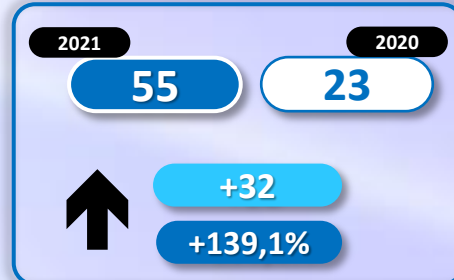

► DATOS ACUMULADOS PROVISIONALES DESDE EL 1 ENERO AL 31 ENERO DE 2021 COMPARADOS CON EL MISMO PERÍODO DE 2020

+844

+35,6%

TOTAL INMIGRANTES LLEGADOS A ESPAÑA POR VÍA MARÍTIMA

► DATOS ACUMULADOS PROVISIONALES DESDE EL 1 ENERO AL 31 ENERO DE 2021 COMPARADOS CON EL MISMO PERÍODO DE 2020

+1.036

+55,8%

Número de embarcaciones

INMIGRANTES LLEGADOS A LA PENÍNSULA Y BALEARES POR VÍA MARÍTIMA

► DATOS ACUMULADOS PROVISIONALES DESDE EL 1 ENERO AL 31 ENERO DE 2021 COMPARADOS CON EL MISMO PERÍODO DE 2020

-335

-30,1%

Número de embarcaciones

INMIGRANTES LLEGADOS A CANARIAS POR VÍA MARÍTIMA

► DATOS ACUMULADOS PROVISIONALES DESDE EL 1 ENERO AL 31 ENERO DE 2021 COMPARADOS CON EL MISMO PERÍODO DE 2020

+1.357

+188,5%

Número de embarcaciones

INMIGRANTES LLEGADOS A CEUTA POR VÍA MARÍTIMA

► DATOS ACUMULADOS PROVISIONALES DESDE EL 1 ENERO AL 31 ENERO DE 2021 COMPARADOS CON EL MISMO PERÍODO DE 2020

+14

+66,7%

Número de embarcaciones