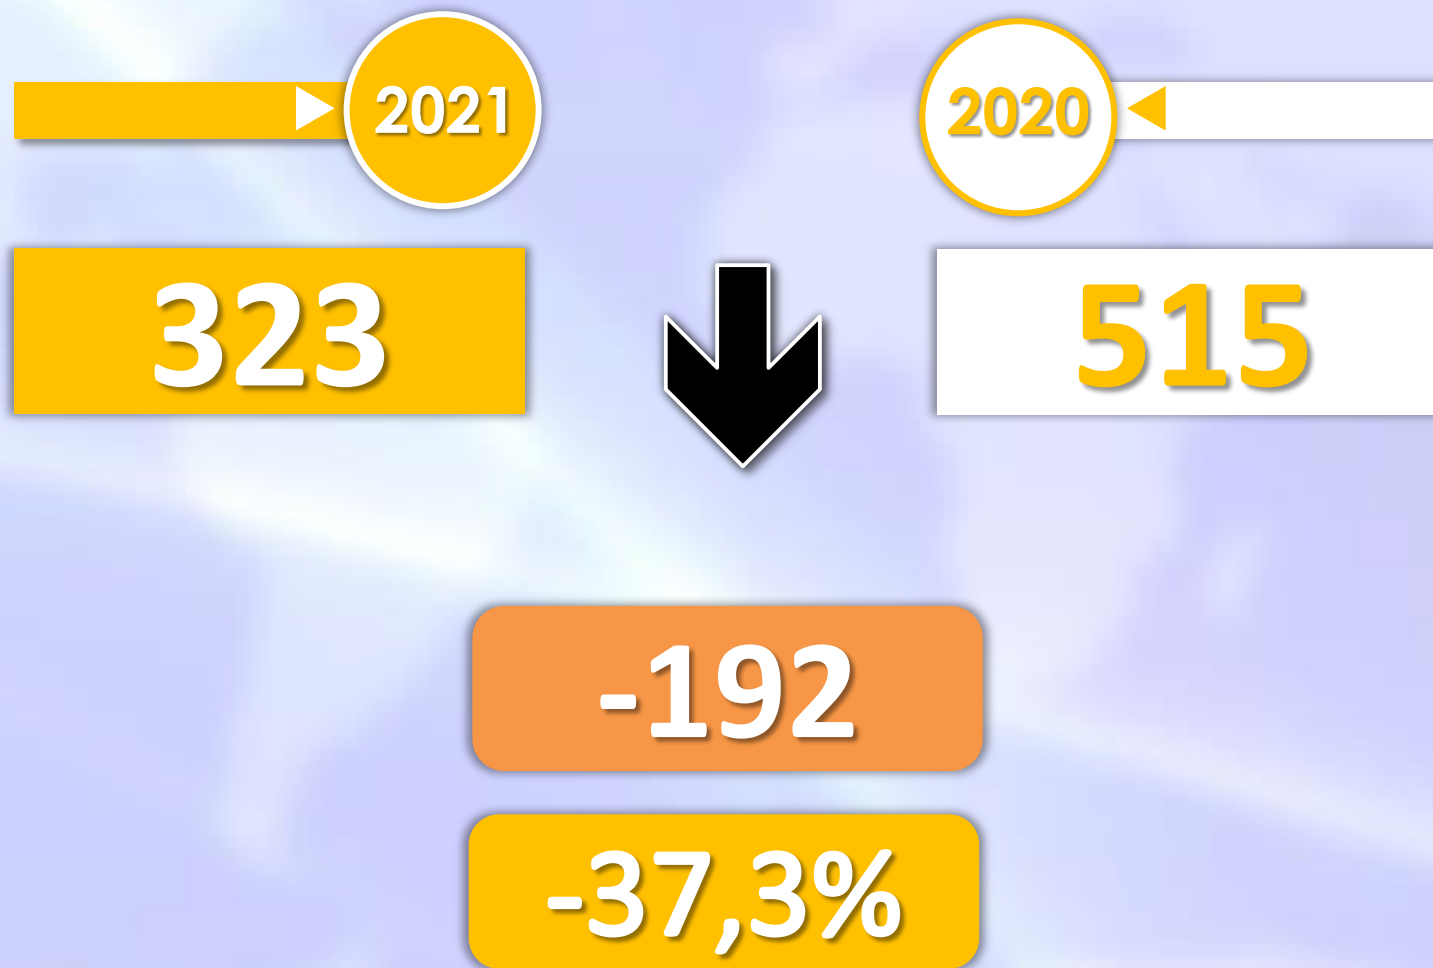

INFORME QUINCENAL | MINISTERIO DEL INTERIOR

INMIGRACIÓN IRREGULAR 2021

► DATOS ACUMULADOS DEL 1 ENERO AL 31 ENERO

GOBIERNO
DE ESPAÑA

MINISTERIO
DEL INTERIOR

Síguenos en

@interiorgob

TOTAL INMIGRANTES LLEGADOS A ESPAÑA POR VÍA MARÍTIMA Y TERRESTRE

Número de embarcaciones

INMIGRANTES LLEGADOS A CEUTA POR VÍA MARÍTIMA

► DATOS ACUMULADOS PROVISIONALES DESDE EL 1 ENERO AL 31 ENERO DE 2021 COMPARADOS CON EL MISMO PERÍODO DE 2020

+14

+66,7%

Número de embarcaciones

INMIGRANTES LLEGADOS A MELILLA POR VÍA MARÍTIMA

► DATOS ACUMULADOS PROVISIONALES DESDE EL 1 ENERO AL 31 ENERO DE 2021 COMPARADOS CON EL MISMO PERÍODO DE 2020

0

0%

Número de embarcaciones

TOTAL INMIGRANTES LLEGADOS A CEUTA Y MELILLA POR VÍA TERRESTRE

► DATOS ACUMULADOS PROVISIONALES DESDE EL 1 ENERO AL 28 ENERO DE 2021 COMPARADOS CON EL MISMO PERÍODO DE 2020

TOTAL INMIGRANTES LLEGADOS A CEUTA POR VÍA TERRESTRE

► DATOS ACUMULADOS PROVISIONALES DESDE EL 1 ENERO AL 28 ENERO DE 2021 COMPARADOS CON EL MISMO PERÍODO DE 2020