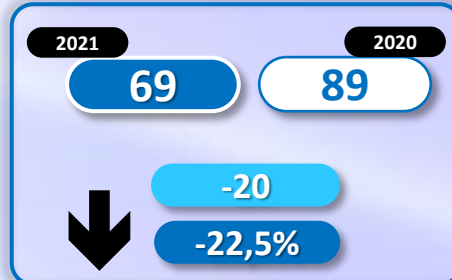

INFORME QUINCENAL | MINISTERIO DEL INTERIOR

INMIGRACIÓN IRREGULAR 2021

► DATOS ACUMULADOS DEL 1 ENERO AL 31 ENERO

GOBIERNO
DE ESPAÑA

MINISTERIO
DEL INTERIOR

Síguenos en

@interiorgob

TOTAL INMIGRANTES LLEGADOS A ESPAÑA POR VÍA MARÍTIMA Y TERRESTRE

► DATOS ACUMULADOS PROVISIONALES DESDE EL 1 ENERO AL 31 ENERO DE 2021 COMPARADOS CON EL MISMO PERÍODO DE 2020

+844

+35,6%

TOTAL INMIGRANTES LLEGADOS A ESPAÑA POR VÍA MARÍTIMA

► DATOS ACUMULADOS PROVISIONALES DESDE EL 1 ENERO AL 31 ENERO DE 2021 COMPARADOS CON EL MISMO PERÍODO DE 2020

+1.036

+55,8%

Número de embarcaciones

INMIGRANTES LLEGADOS A LA PENÍNSULA Y BALEARES POR VÍA MARÍTIMA

► DATOS ACUMULADOS PROVISIONALES DESDE EL 1 ENERO AL 31 ENERO DE 2021 COMPARADOS CON EL MISMO PERÍODO DE 2020

-335

-30,1%

Número de embarcaciones

INMIGRANTES LLEGADOS A CANARIAS POR VÍA MARÍTIMA

► DATOS ACUMULADOS PROVISIONALES DESDE EL 1 ENERO AL 31 ENERO DE 2021 COMPARADOS CON EL MISMO PERÍODO DE 2020

+1.357

+188,5%