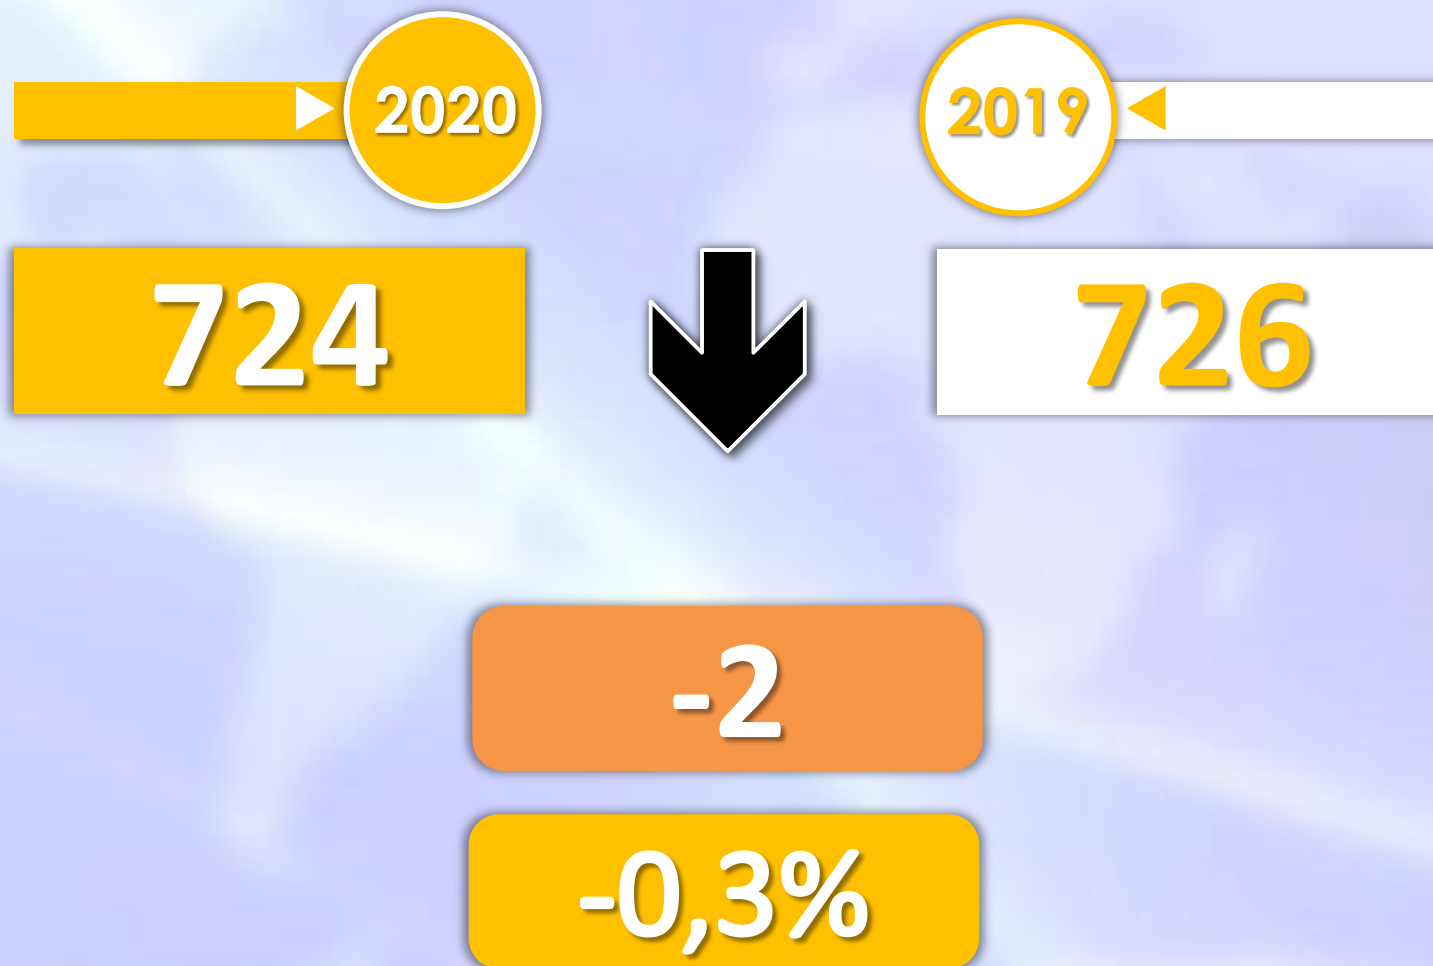

INFORME QUINCENAL | MINISTERIO DEL INTERIOR

INMIGRACIÓN IRREGULAR 2020

► DATOS ACUMULADOS DEL 1 ENERO AL 15 FEBRERO

GOBIERNO
DE ESPAÑA

MINISTERIO
DEL INTERIOR

TOTAL INMIGRANTES LLEGADOS A ESPAÑA POR VÍA MARÍTIMA Y TERRESTRE

Número de embarcaciones

INMIGRANTES LLEGADOS A CEUTA POR VÍA MARÍTIMA

▶ DATOS ACUMULADOS PROVISIONALES DESDE EL 1 ENERO AL 15 FEBRERO DE 2020 COMPARADOS CON EL MISMO PERÍODO DE 2019

-98

-82,4%

Número de embarcaciones

INMIGRANTES LLEGADOS A MELILLA POR VÍA MARÍTIMA

▶ DATOS ACUMULADOS PROVISIONALES DESDE EL 1 ENERO AL 15 FEBRERO DE 2020 COMPARADOS CON EL MISMO PERÍODO DE 2019

-7

-100%

Número de embarcaciones

TOTAL INMIGRANTES LLEGADOS A CEUTA Y MELILLA POR VÍA TERRESTRE

▶ DATOS ACUMULADOS PROVISIONALES DESDE EL 1 ENERO AL 12 FEBRERO DE 2020 COMPARADOS CON EL MISMO PERÍODO DE 2019

TOTAL INMIGRANTES LLEGADOS A CEUTA POR VÍA TERRESTRE

▶ DATOS ACUMULADOS PROVISIONALES DESDE EL 1 ENERO AL 12 FEBRERO DE 2020 COMPARADOS CON EL MISMO PERÍODO DE 2019