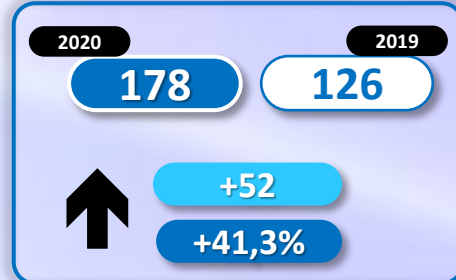

INFORME QUINCENAL | MINISTERIO DEL INTERIOR

INMIGRACIÓN IRREGULAR 2020

► DATOS ACUMULADOS DEL 1 ENERO AL 15 FEBRERO

GOBIERNO
DE ESPAÑA

MINISTERIO
DEL INTERIOR

TOTAL INMIGRANTES LLEGADOS A ESPAÑA POR VÍA MARÍTIMA Y TERRESTRE

► DATOS ACUMULADOS PROVISIONALES DESDE EL 1 ENERO AL 15 FEBRERO DE 2020 COMPARADOS CON EL MISMO PERÍODO DE 2019

TOTAL INMIGRANTES LLEGADOS A ESPAÑA POR VÍA MARÍTIMA

▶ DATOS ACUMULADOS PROVISIONALES DESDE EL 1 ENERO AL 15 FEBRERO DE 2020 COMPARADOS CON EL MISMO PERÍODO DE 2019

-1.632

-33,4%

Número de embarcaciones

INMIGRANTES LLEGADOS A LA PENÍNSULA Y BALEARES POR VÍA MARÍTIMA

► DATOS ACUMULADOS PROVISIONALES DESDE EL 1 ENERO AL 15 FEBRERO DE 2020 COMPARADOS CON EL MISMO PERÍODO DE 2019

-2.469

-52,6%

Número de embarcaciones

INMIGRANTES LLEGADOS A CANARIAS POR VÍA MARÍTIMA

▶ DATOS ACUMULADOS PROVISIONALES DESDE EL 1 ENERO AL 15 FEBRERO DE 2020 COMPARADOS CON EL MISMO PERÍODO DE 2019

+942

+1.427,3%