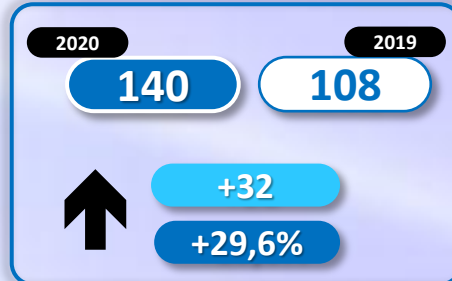

INFORME QUINCENAL | MINISTERIO DEL INTERIOR

INMIGRACIÓN IRREGULAR 2020

► DATOS ACUMULADOS DEL 1 ENERO AL 15 FEBRERO

GOBIERNO
DE ESPAÑA

MINISTERIO
DEL INTERIOR

TOTAL INMIGRANTES LLEGADOS A ESPAÑA POR VÍA MARÍTIMA Y TERRESTRE

► DATOS ACUMULADOS PROVISIONALES DESDE EL 1 ENERO AL 15 FEBRERO DE 2020 COMPARADOS CON EL MISMO PERÍODO DE 2019

TOTAL INMIGRANTES LLEGADOS A ESPAÑA POR VÍA MARÍTIMA

▶ DATOS ACUMULADOS PROVISIONALES DESDE EL 1 ENERO AL 15 FEBRERO DE 2020 COMPARADOS CON EL MISMO PERÍODO DE 2019

-1.632

-33,4%

Número de embarcaciones

INMIGRANTES LLEGADOS A LA PENÍNSULA Y BALEARES POR VÍA MARÍTIMA

► DATOS ACUMULADOS PROVISIONALES DESDE EL 1 ENERO AL 15 FEBRERO DE 2020 COMPARADOS CON EL MISMO PERÍODO DE 2019

-2.469

-52,6%

Número de embarcaciones

INMIGRANTES LLEGADOS A CANARIAS POR VÍA MARÍTIMA

▶ DATOS ACUMULADOS PROVISIONALES DESDE EL 1 ENERO AL 15 FEBRERO DE 2020 COMPARADOS CON EL MISMO PERÍODO DE 2019

+942

+1.427,3%