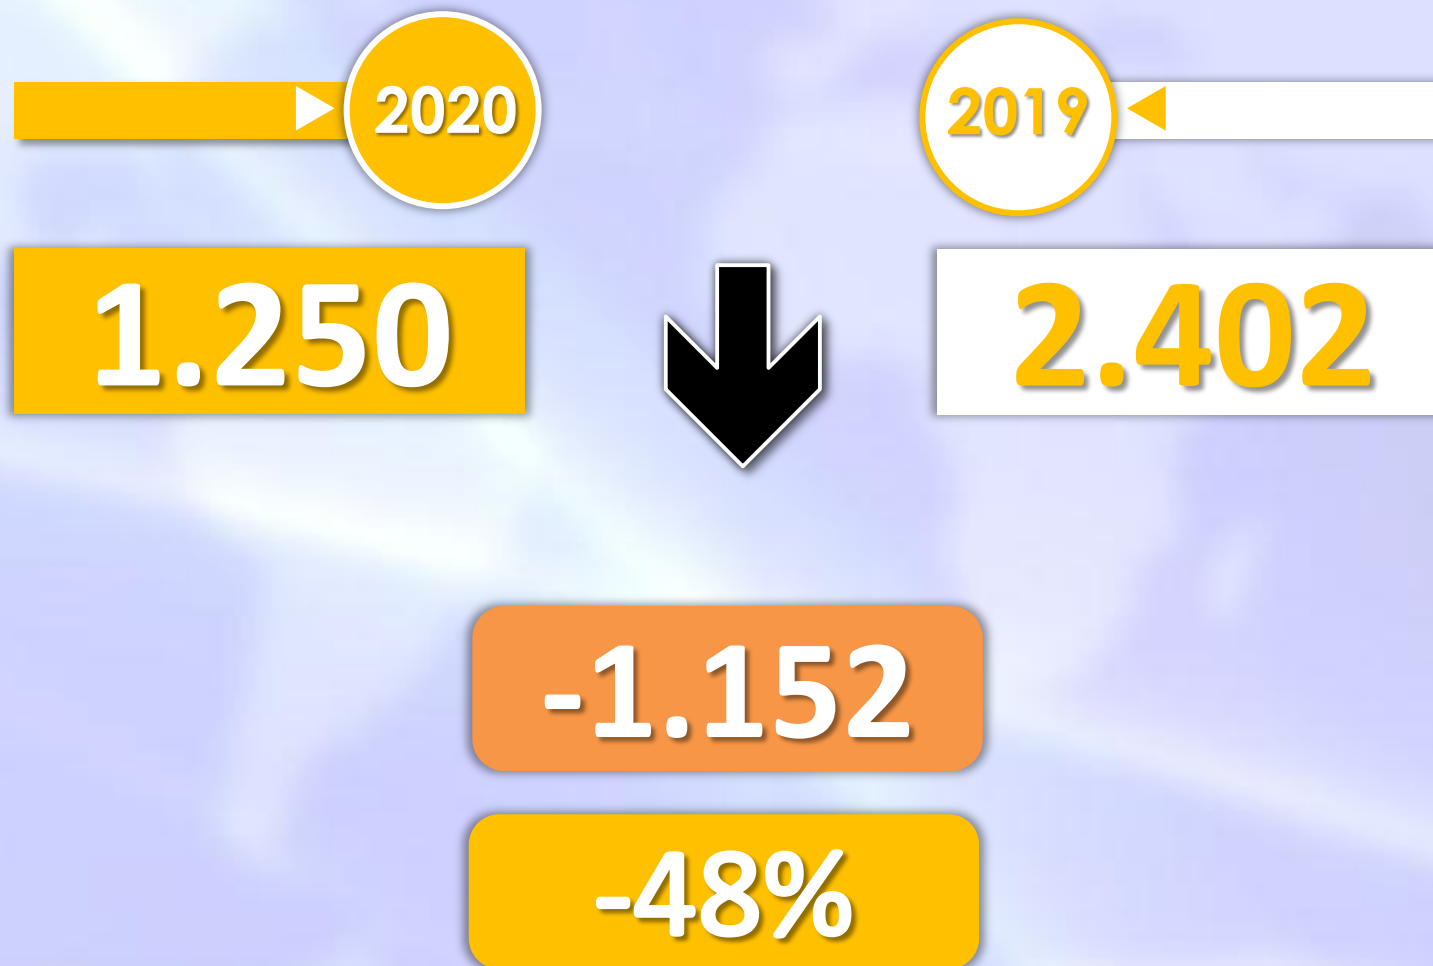

INFORME QUINCENAL | MINISTERIO DEL INTERIOR

INMIGRACIÓN IRREGULAR 2020

► DATOS ACUMULADOS DEL 1 ENERO AL 31 MAYO

GOBIERNO
DE ESPAÑA

MINISTERIO
DEL INTERIOR

Síguenos en

@interiorgob

TOTAL INMIGRANTES LLEGADOS A ESPAÑA POR VÍA MARÍTIMA Y TERRESTRE

Número de embarcaciones

INMIGRANTES LLEGADOS A CEUTA POR VÍA MARÍTIMA

► DATOS ACUMULADOS PROVISIONALES DESDE EL 1 ENERO AL 31 MAYO DE 2020 COMPARADOS CON EL MISMO PERÍODO DE 2019

-172

-79,3%

Número de embarcaciones

INMIGRANTES LLEGADOS A MELILLA POR VÍA MARÍTIMA

► DATOS ACUMULADOS PROVISIONALES DESDE EL 1 ENERO AL 31 MAYO DE 2020 COMPARADOS CON EL MISMO PERÍODO DE 2019

-51

-100%

Número de embarcaciones

TOTAL INMIGRANTES LLEGADOS A CEUTA Y MELILLA POR VÍA TERRESTRE

► DATOS ACUMULADOS PROVISIONALES DESDE EL 1 ENERO AL 28 MAYO DE 2020 COMPARADOS CON EL MISMO PERÍODO DE 2019

TOTAL INMIGRANTES LLEGADOS A CEUTA POR VÍA TERRESTRE

► DATOS ACUMULADOS PROVISIONALES DESDE EL 1 ENERO AL 28 MAYO DE 2020 COMPARADOS CON EL MISMO PERÍODO DE 2019