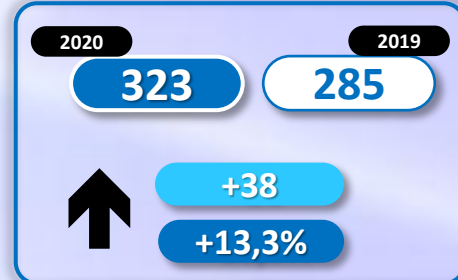

INFORME QUINCENAL | MINISTERIO DEL INTERIOR

INMIGRACIÓN IRREGULAR 2020

► DATOS ACUMULADOS DEL 1 ENERO AL 31 MAYO

GOBIERNO
DE ESPAÑA

MINISTERIO
DEL INTERIOR

Síguenos en

@interiorgob

TOTAL INMIGRANTES LLEGADOS A ESPAÑA POR VÍA MARÍTIMA Y TERRESTRE

► DATOS ACUMULADOS PROVISIONALES DESDE EL 1 ENERO AL 31 MAYO DE 2020 COMPARADOS CON EL MISMO PERÍODO DE 2019

TOTAL INMIGRANTES LLEGADOS A ESPAÑA POR VÍA MARÍTIMA

► DATOS ACUMULADOS PROVISIONALES DESDE EL 1 ENERO AL 31 MAYO DE 2020 COMPARADOS CON EL MISMO PERÍODO DE 2019

-1.829

-22,9%

Número de embarcaciones

INMIGRANTES LLEGADOS A LA PENÍNSULA Y BALEARES POR VÍA MARÍTIMA

▶ DATOS ACUMULADOS PROVISIONALES DESDE EL 1 ENERO AL 31 MAYO DE 2020 COMPARADOS CON EL MISMO PERÍODO DE 2019

-3.745

-50,8%

Número de embarcaciones

INMIGRANTES LLEGADOS A CANARIAS POR VÍA MARÍTIMA

▶ DATOS ACUMULADOS PROVISIONALES DESDE EL 1 ENERO AL 31 MAYO DE 2020 COMPARADOS CON EL MISMO PERÍODO DE 2019

+2.139

+636,6%