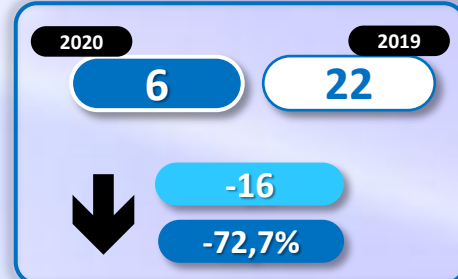

-1.829

-22,9%

Número de embarcaciones

INMIGRANTES LLEGADOS A LA PENÍNSULA Y BALEARES POR VÍA MARÍTIMA

▶ DATOS ACUMULADOS PROVISIONALES DESDE EL 1 ENERO AL 31 MAYO DE 2020 COMPARADOS CON EL MISMO PERÍODO DE 2019

-3.745

-50,8%

Número de embarcaciones

INMIGRANTES LLEGADOS A CANARIAS POR VÍA MARÍTIMA

▶ DATOS ACUMULADOS PROVISIONALES DESDE EL 1 ENERO AL 31 MAYO DE 2020 COMPARADOS CON EL MISMO PERÍODO DE 2019

+2.139

+636,6%

Número de embarcaciones

INMIGRANTES LLEGADOS A CEUTA POR VÍA MARÍTIMA

► DATOS ACUMULADOS PROVISIONALES DESDE EL 1 ENERO AL 31 MAYO DE 2020 COMPARADOS CON EL MISMO PERÍODO DE 2019

-172

-79,3%

Número de embarcaciones

INMIGRANTES LLEGADOS A MELILLA POR VÍA MARÍTIMA

► DATOS ACUMULADOS PROVISIONALES DESDE EL 1 ENERO AL 31 MAYO DE 2020 COMPARADOS CON EL MISMO PERÍODO DE 2019

-51

-100%

Número de embarcaciones

TOTAL INMIGRANTES LLEGADOS A CEUTA Y MELILLA POR VÍA TERRESTRE