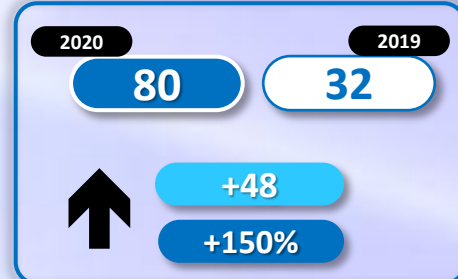

► DATOS ACUMULADOS PROVISIONALES DESDE EL 1 ENERO AL 31 MAYO DE 2020 COMPARADOS CON EL MISMO PERÍODO DE 2019

TOTAL INMIGRANTES LLEGADOS A ESPAÑA POR VÍA MARÍTIMA

► DATOS ACUMULADOS PROVISIONALES DESDE EL 1 ENERO AL 31 MAYO DE 2020 COMPARADOS CON EL MISMO PERÍODO DE 2019

-1.829

-22,9%

Número de embarcaciones

INMIGRANTES LLEGADOS A LA PENÍNSULA Y BALEARES POR VÍA MARÍTIMA

▶ DATOS ACUMULADOS PROVISIONALES DESDE EL 1 ENERO AL 31 MAYO DE 2020 COMPARADOS CON EL MISMO PERÍODO DE 2019

-3.745

-50,8%

Número de embarcaciones

INMIGRANTES LLEGADOS A CANARIAS POR VÍA MARÍTIMA

▶ DATOS ACUMULADOS PROVISIONALES DESDE EL 1 ENERO AL 31 MAYO DE 2020 COMPARADOS CON EL MISMO PERÍODO DE 2019

+2.139

+636,6%

Número de embarcaciones

INMIGRANTES LLEGADOS A CEUTA POR VÍA MARÍTIMA

► DATOS ACUMULADOS PROVISIONALES DESDE EL 1 ENERO AL 31 MAYO DE 2020 COMPARADOS CON EL MISMO PERÍODO DE 2019

-172

-79,3%

Número de embarcaciones