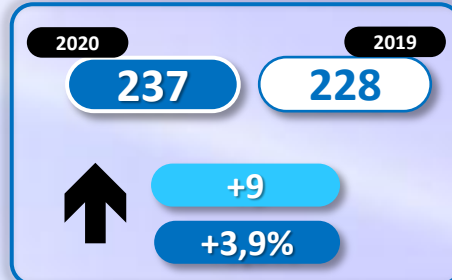

INFORME QUINCENAL | MINISTERIO DEL INTERIOR

INMIGRACIÓN IRREGULAR 2020

► DATOS ACUMULADOS DEL 1 ENERO AL 31 MAYO

GOBIERNO
DE ESPAÑA

MINISTERIO
DEL INTERIOR

Síguenos en

@interiorgob

TOTAL INMIGRANTES LLEGADOS A ESPAÑA POR VÍA MARÍTIMA Y TERRESTRE

► DATOS ACUMULADOS PROVISIONALES DESDE EL 1 ENERO AL 31 MAYO DE 2020 COMPARADOS CON EL MISMO PERÍODO DE 2019

TOTAL INMIGRANTES LLEGADOS A ESPAÑA POR VÍA MARÍTIMA

► DATOS ACUMULADOS PROVISIONALES DESDE EL 1 ENERO AL 31 MAYO DE 2020 COMPARADOS CON EL MISMO PERÍODO DE 2019

-1.829

-22,9%

Número de embarcaciones

INMIGRANTES LLEGADOS A LA PENÍNSULA Y BALEARES POR VÍA MARÍTIMA

▶ DATOS ACUMULADOS PROVISIONALES DESDE EL 1 ENERO AL 31 MAYO DE 2020 COMPARADOS CON EL MISMO PERÍODO DE 2019

-3.745

-50,8%

Número de embarcaciones

INMIGRANTES LLEGADOS A CANARIAS POR VÍA MARÍTIMA

▶ DATOS ACUMULADOS PROVISIONALES DESDE EL 1 ENERO AL 31 MAYO DE 2020 COMPARADOS CON EL MISMO PERÍODO DE 2019

+2.139

+636,6%