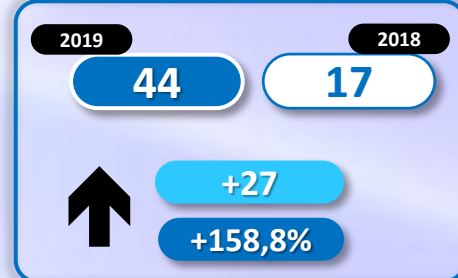

INFORME QUINCENAL | MINISTERIO DEL INTERIOR

INMIGRACIÓN IRREGULAR 2019

► DATOS ACUMULADOS DE 1 ENERO A 13 AGOSTO

GOBIERNO
DE ESPAÑA

MINISTERIO
DEL INTERIOR

Síguenos en

@interiorgob

TOTAL INMIGRANTES LLEGADOS A ESPAÑA POR VÍA MARÍTIMA Y TERRESTRE

-10.768

-42,5%

Número de embarcaciones

INMIGRANTES LLEGADOS A LA PENÍNSULA Y BALEARES POR VÍA MARÍTIMA

▶ DATOS ACUMULADOS PROVISIONALES DESDE EL 1 ENERO AL 13 DE AGOSTO DE 2019 COMPARADOS CON EL MISMO PERÍODO DE 2018

-10.531

-43,6%

Número de embarcaciones

INMIGRANTES LLEGADOS A CANARIAS POR VÍA MARÍTIMA

▶ DATOS ACUMULADOS PROVISIONALES DESDE EL 1 ENERO AL 13 DE AGOSTO DE 2019 COMPARADOS CON EL MISMO PERÍODO DE 2018

+83

+17,8%

Número de embarcaciones

INMIGRANTES LLEGADOS A CEUTA POR VÍA MARÍTIMA

► DATOS ACUMULADOS PROVISIONALES DESDE EL 1 ENERO AL 13 DE AGOSTO DE 2019 COMPARADOS CON EL MISMO PERÍODO DE 2018

+28

+10,6%

Número de embarcaciones