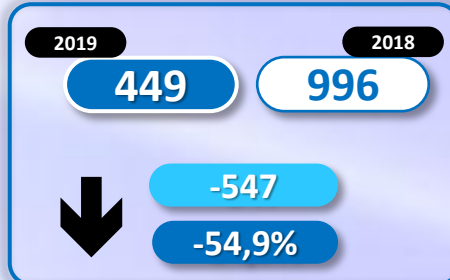

INFORME QUINCENAL | MINISTERIO DEL INTERIOR

INMIGRACIÓN IRREGULAR 2019

► DATOS ACUMULADOS DE 1 ENERO A 13 AGOSTO

GOBIERNO
DE ESPAÑA

MINISTERIO
DEL INTERIOR

Síguenos en

@interiorgob

TOTAL INMIGRANTES LLEGADOS A ESPAÑA POR VÍA MARÍTIMA Y TERRESTRE

► DATOS ACUMULADOS PROVISIONALES DESDE EL 1 ENERO AL 13 DE AGOSTO DE 2019 COMPARADOS CON EL MISMO PERÍODO DE 2018

TOTAL INMIGRANTES LLEGADOS A ESPAÑA POR VÍA MARÍTIMA

▶ DATOS ACUMULADOS PROVISIONALES DESDE EL 1 ENERO AL 13 DE AGOSTO DE 2019 COMPARADOS CON EL MISMO PERÍODO DE 2018

-10.768

-42,5%

Número de embarcaciones

INMIGRANTES LLEGADOS A LA PENÍNSULA Y BALEARES POR VÍA MARÍTIMA

▶ DATOS ACUMULADOS PROVISIONALES DESDE EL 1 ENERO AL 13 DE AGOSTO DE 2019 COMPARADOS CON EL MISMO PERÍODO DE 2018

-10.531

-43,6%

Número de embarcaciones

INMIGRANTES LLEGADOS A CANARIAS POR VÍA MARÍTIMA

▶ DATOS ACUMULADOS PROVISIONALES DESDE EL 1 ENERO AL 13 DE AGOSTO DE 2019 COMPARADOS CON EL MISMO PERÍODO DE 2018

+83