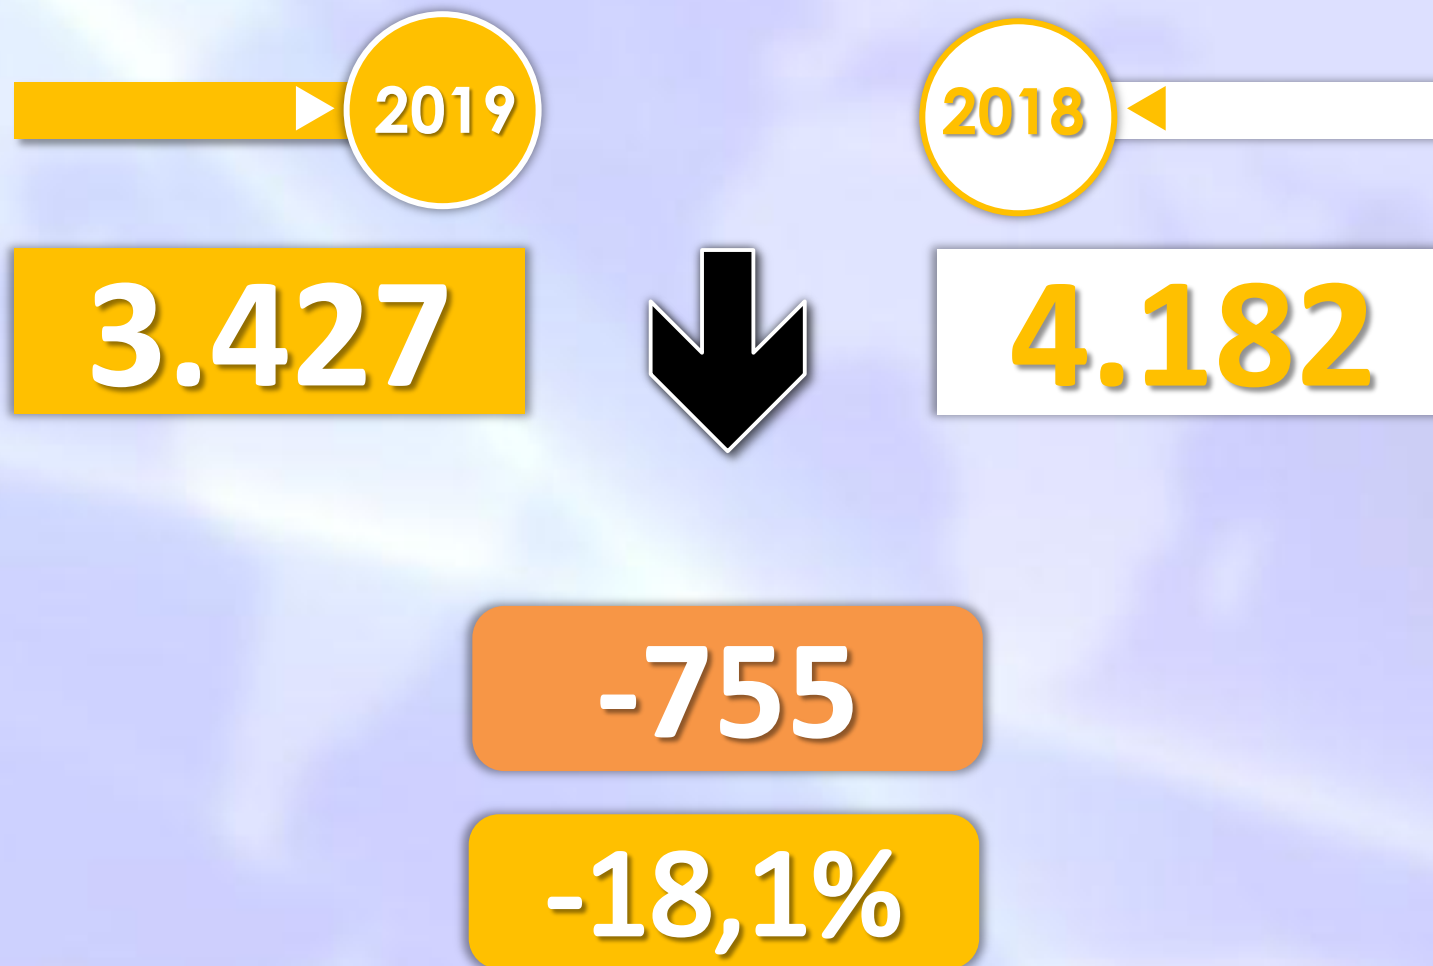

INFORME QUINCENAL | MINISTERIO DEL INTERIOR

INMIGRACIÓN IRREGULAR 2019

► DATOS ACUMULADOS DE 1 ENERO A 13 AGOSTO

GOBIERNO
DE ESPAÑA

MINISTERIO
DEL INTERIOR

Síguenos en

@interiorgob

TOTAL INMIGRANTES LLEGADOS A ESPAÑA POR VÍA MARÍTIMA Y TERRESTRE

+17,8%

Número de embarcaciones

INMIGRANTES LLEGADOS A CEUTA POR VÍA MARÍTIMA

► DATOS ACUMULADOS PROVISIONALES DESDE EL 1 ENERO AL 13 DE AGOSTO DE 2019 COMPARADOS CON EL MISMO PERÍODO DE 2018

+28

+10,6%

Número de embarcaciones

INMIGRANTES LLEGADOS A MELILLA POR VÍA MARÍTIMA

▶ DATOS ACUMULADOS PROVISIONALES DESDE EL 1 ENERO AL 13 DE AGOSTO DE 2019 COMPARADOS CON EL MISMO PERÍODO DE 2018

-348

-72,8%

Número de embarcaciones

TOTAL INMIGRANTES LLEGADOS A CEUTA Y MELILLA POR VÍA TERRESTRE

► DATOS ACUMULADOS PROVISIONALES DESDE EL 1 ENERO AL 10 DE AGOSTO DE 2019 COMPARADOS CON EL MISMO PERÍODO DE 2018

TOTAL INMIGRANTES LLEGADOS A CEUTA POR VÍA TERRESTRE

► DATOS ACUMULADOS PROVISIONALES DESDE EL 1 ENERO AL 10 DE AGOSTO DE 2019 COMPARADOS CON EL MISMO PERÍODO DE 2018