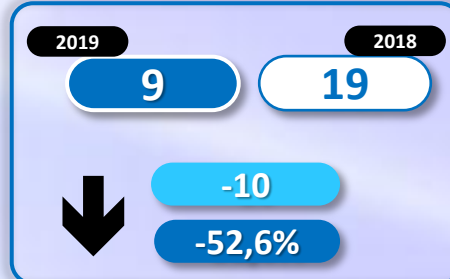

-10.768

-42,5%

Número de embarcaciones

INMIGRANTES LLEGADOS A LA PENÍNSULA Y BALEARES POR VÍA MARÍTIMA

▶ DATOS ACUMULADOS PROVISIONALES DESDE EL 1 ENERO AL 13 DE AGOSTO DE 2019 COMPARADOS CON EL MISMO PERÍODO DE 2018

+17,8%

Número de embarcaciones

INMIGRANTES LLEGADOS A CEUTA POR VÍA MARÍTIMA

► DATOS ACUMULADOS PROVISIONALES DESDE EL 1 ENERO AL 13 DE AGOSTO DE 2019 COMPARADOS CON EL MISMO PERÍODO DE 2018

+28

+10,6%

Número de embarcaciones

INMIGRANTES LLEGADOS A MELILLA POR VÍA MARÍTIMA

▶ DATOS ACUMULADOS PROVISIONALES DESDE EL 1 ENERO AL 13 DE AGOSTO DE 2019 COMPARADOS CON EL MISMO PERÍODO DE 2018

-348

-72,8%

Número de embarcaciones

TOTAL INMIGRANTES LLEGADOS A CEUTA Y MELILLA POR VÍA TERRESTRE

► DATOS ACUMULADOS PROVISIONALES DESDE EL 1 ENERO AL 10 DE AGOSTO DE 2019 COMPARADOS CON EL MISMO PERÍODO DE 2018

TOTAL INMIGRANTES LLEGADOS A CEUTA POR VÍA TERRESTRE

► DATOS ACUMULADOS PROVISIONALES DESDE EL 1 ENERO AL 10 DE AGOSTO DE 2019 COMPARADOS CON EL MISMO PERÍODO DE 2018