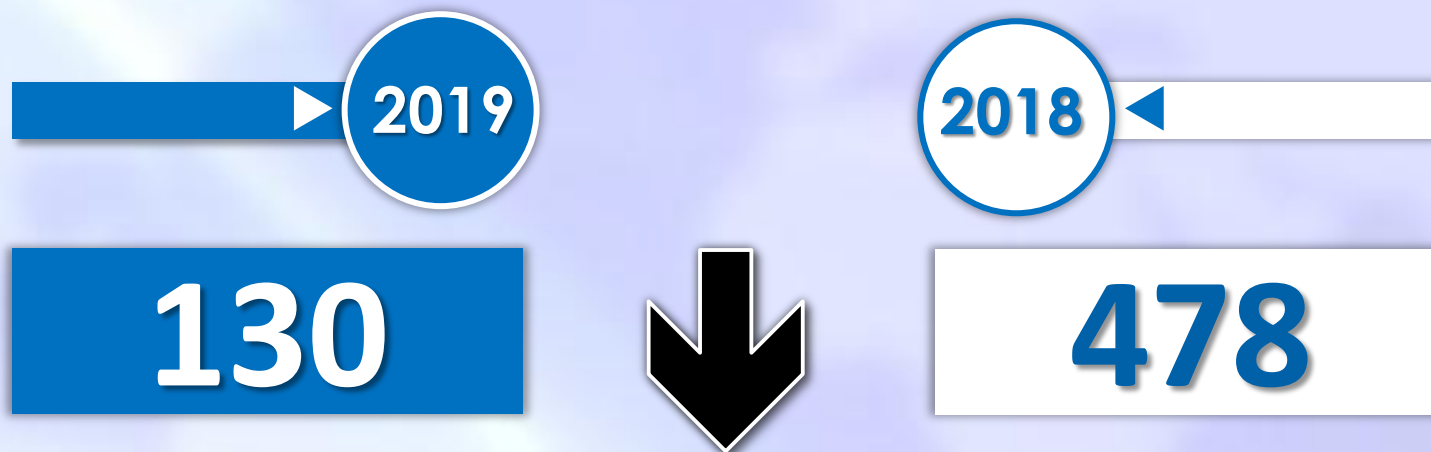

-10.768

-42,5%

Número de embarcaciones

INMIGRANTES LLEGADOS A LA PENÍNSULA Y BALEARES POR VÍA MARÍTIMA

▶ DATOS ACUMULADOS PROVISIONALES DESDE EL 1 ENERO AL 13 DE AGOSTO DE 2019 COMPARADOS CON EL MISMO PERÍODO DE 2018

-10.531

-43,6%

Número de embarcaciones

INMIGRANTES LLEGADOS A CANARIAS POR VÍA MARÍTIMA

▶ DATOS ACUMULADOS PROVISIONALES DESDE EL 1 ENERO AL 13 DE AGOSTO DE 2019 COMPARADOS CON EL MISMO PERÍODO DE 2018

+83

+17,8%

Número de embarcaciones

INMIGRANTES LLEGADOS A CEUTA POR VÍA MARÍTIMA

► DATOS ACUMULADOS PROVISIONALES DESDE EL 1 ENERO AL 13 DE AGOSTO DE 2019 COMPARADOS CON EL MISMO PERÍODO DE 2018

+28

+10,6%

Número de embarcaciones

INMIGRANTES LLEGADOS A MELILLA POR VÍA MARÍTIMA

▶ DATOS ACUMULADOS PROVISIONALES DESDE EL 1 ENERO AL 13 DE AGOSTO DE 2019 COMPARADOS CON EL MISMO PERÍODO DE 2018

-348

-72,8%

Número de embarcaciones

TOTAL INMIGRANTES LLEGADOS A CEUTA Y MELILLA POR VÍA TERRESTRE