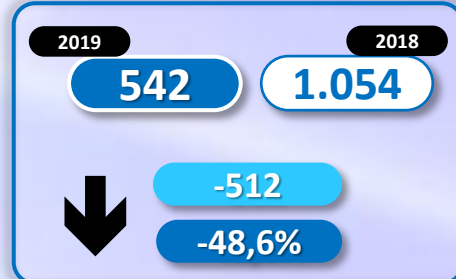

INFORME QUINCENAL | MINISTERIO DEL INTERIOR

INMIGRACIÓN IRREGULAR 2019

► DATOS ACUMULADOS DE 1 ENERO A 13 AGOSTO

GOBIERNO
DE ESPAÑA

MINISTERIO
DEL INTERIOR

Síguenos en

@interiorgob

TOTAL INMIGRANTES LLEGADOS A ESPAÑA POR VÍA MARÍTIMA Y TERRESTRE

► DATOS ACUMULADOS PROVISIONALES DESDE EL 1 ENERO AL 13 DE AGOSTO DE 2019 COMPARADOS CON EL MISMO PERÍODO DE 2018

TOTAL INMIGRANTES LLEGADOS A ESPAÑA POR VÍA MARÍTIMA

▶ DATOS ACUMULADOS PROVISIONALES DESDE EL 1 ENERO AL 13 DE AGOSTO DE 2019 COMPARADOS CON EL MISMO PERÍODO DE 2018

-10.768

-42,5%

Número de embarcaciones

INMIGRANTES LLEGADOS A LA PENÍNSULA Y BALEARES POR VÍA MARÍTIMA

▶ DATOS ACUMULADOS PROVISIONALES DESDE EL 1 ENERO AL 13 DE AGOSTO DE 2019 COMPARADOS CON EL MISMO PERÍODO DE 2018

-10.531

-43,6%

Número de embarcaciones

INMIGRANTES LLEGADOS A CANARIAS POR VÍA MARÍTIMA

▶ DATOS ACUMULADOS PROVISIONALES DESDE EL 1 ENERO AL 13 DE AGOSTO DE 2019 COMPARADOS CON EL MISMO PERÍODO DE 2018

+83