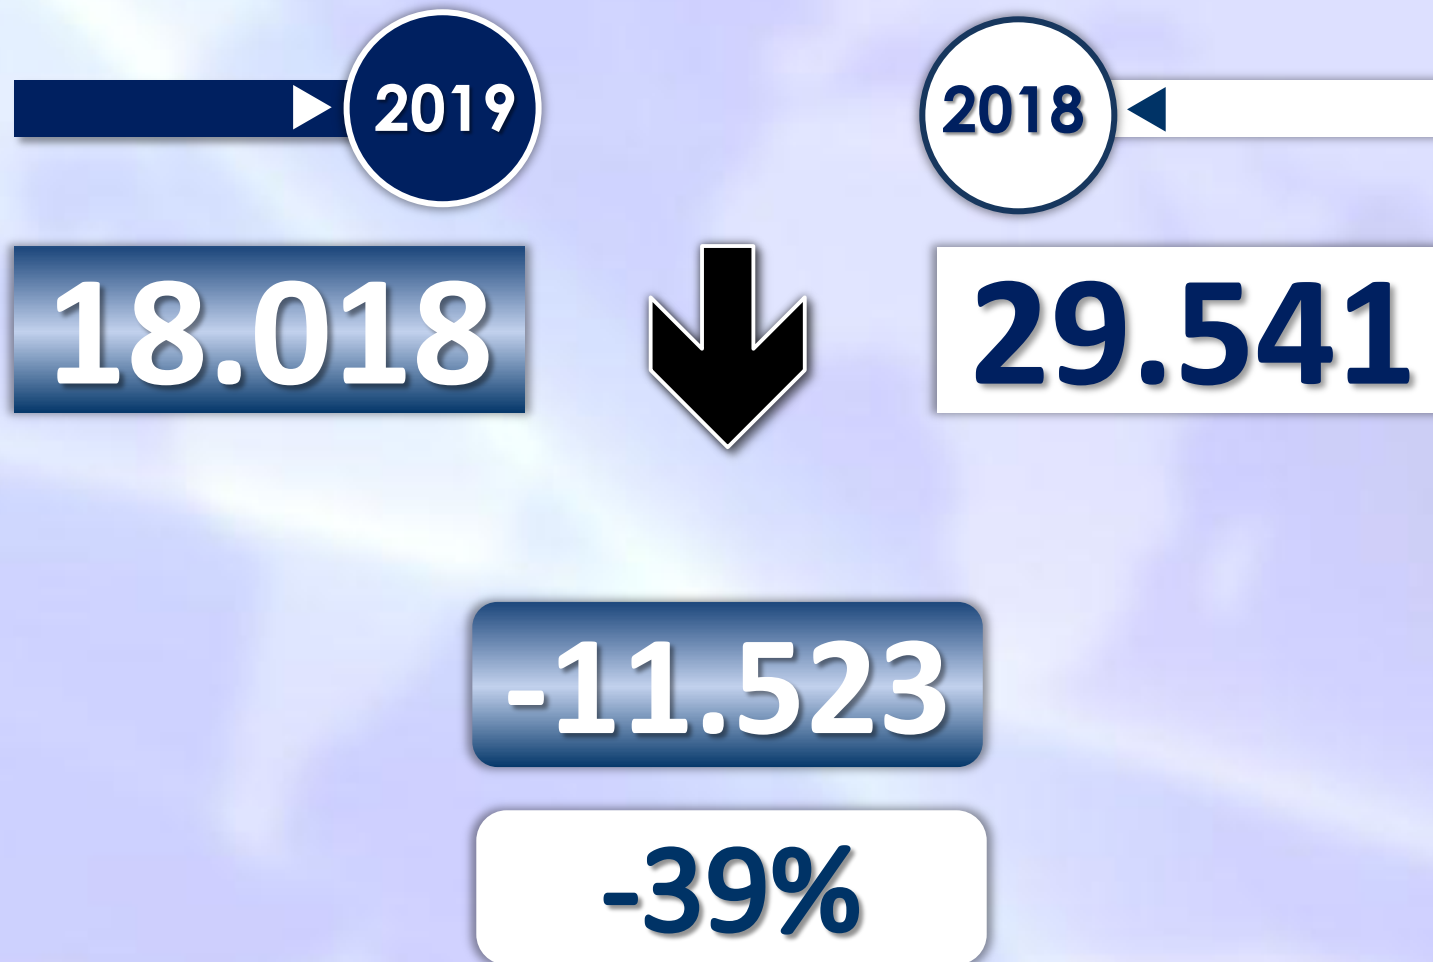

INFORME QUINCENAL | MINISTERIO DEL INTERIOR

INMIGRACIÓN IRREGULAR 2019

► DATOS ACUMULADOS DE 1 ENERO A 13 AGOSTO

GOBIERNO
DE ESPAÑA

MINISTERIO
DEL INTERIOR

Síguenos en

@interiorgob

TOTAL INMIGRANTES LLEGADOS A ESPAÑA POR VÍA MARÍTIMA Y TERRESTRE

► DATOS ACUMULADOS PROVISIONALES DESDE EL 1 ENERO AL 13 DE AGOSTO DE 2019 COMPARADOS CON EL MISMO PERÍODO DE 2018

TOTAL INMIGRANTES LLEGADOS A ESPAÑA POR VÍA MARÍTIMA

▶ DATOS ACUMULADOS PROVISIONALES DESDE EL 1 ENERO AL 13 DE AGOSTO DE 2019 COMPARADOS CON EL MISMO PERÍODO DE 2018

-10.768

-42,5%

Número de embarcaciones

INMIGRANTES LLEGADOS A LA PENÍNSULA Y BALEARES POR VÍA MARÍTIMA

▶ DATOS ACUMULADOS PROVISIONALES DESDE EL 1 ENERO AL 13 DE AGOSTO DE 2019 COMPARADOS CON EL MISMO PERÍODO DE 2018