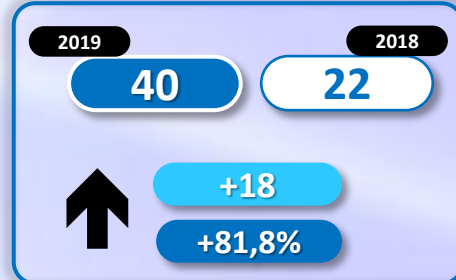

-10.768

-42,5%

Número de embarcaciones

INMIGRANTES LLEGADOS A LA PENÍNSULA Y BALEARES POR VÍA MARÍTIMA

▶ DATOS ACUMULADOS PROVISIONALES DESDE EL 1 ENERO AL 13 DE AGOSTO DE 2019 COMPARADOS CON EL MISMO PERÍODO DE 2018

-10.531

-43,6%

Número de embarcaciones

INMIGRANTES LLEGADOS A CANARIAS POR VÍA MARÍTIMA

▶ DATOS ACUMULADOS PROVISIONALES DESDE EL 1 ENERO AL 13 DE AGOSTO DE 2019 COMPARADOS CON EL MISMO PERÍODO DE 2018

+83

+17,8%

Número de embarcaciones

INMIGRANTES LLEGADOS A CEUTA POR VÍA MARÍTIMA

► DATOS ACUMULADOS PROVISIONALES DESDE EL 1 ENERO AL 13 DE AGOSTO DE 2019 COMPARADOS CON EL MISMO PERÍODO DE 2018

+28

+10,6%

Número de embarcaciones

INMIGRANTES LLEGADOS A MELILLA POR VÍA MARÍTIMA

▶ DATOS ACUMULADOS PROVISIONALES DESDE EL 1 ENERO AL 13 DE AGOSTO DE 2019 COMPARADOS CON EL MISMO PERÍODO DE 2018

-348

-72,8%

Número de embarcaciones

TOTAL INMIGRANTES LLEGADOS A CEUTA Y MELILLA POR VÍA TERRESTRE