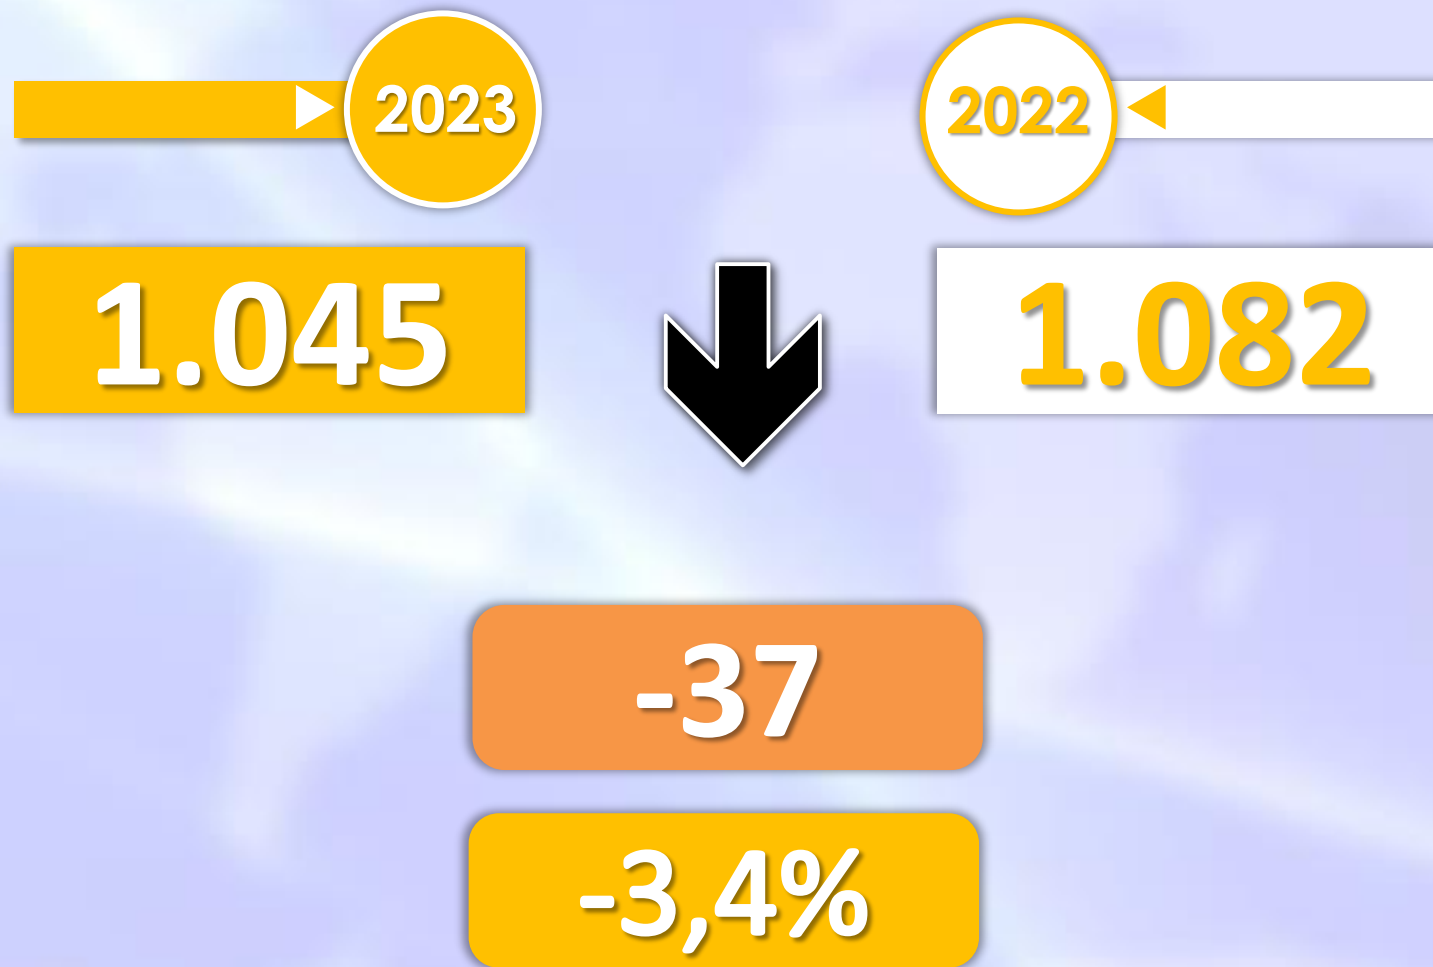

INFORME QUINCENAL | MINISTERIO DEL INTERIOR

INMIGRACIÓN IRREGULAR 2023

▶ DATOS ACUMULADOS DEL 1 ENERO AL 15 DICIEMBRE

GOBIERNO
DE ESPAÑA

MINISTERIO
DEL INTERIOR

Síguenos en

@interiorgob

TOTAL INMIGRANTES LLEGADOS A ESPAÑA POR VÍA MARÍTIMA Y TERRESTRE

-51,6%

Número de embarcaciones

INMIGRANTES LLEGADOS A MELILLA POR VÍA MARÍTIMA

► **DATOS ACUMULADOS PROVISIONALES** DESDE EL 1 ENERO AL 15 DICIEMBRE DE 2023 COMPARADOS CON EL MISMO PERÍODO DE 2022

+27

+17,6%

Número de embarcaciones

TOTAL INMIGRANTES LLEGADOS A CEUTA Y MELILLA POR VÍA TERRESTRE

► **DATOS ACUMULADOS PROVISIONALES** DESDE EL 1 ENERO AL 15 DICIEMBRE DE 2023 COMPARADOS CON EL MISMO PERÍODO DE 2022

TOTAL INMIGRANTES LLEGADOS A CEUTA POR VÍA TERRESTRE

► **DATOS ACUMULADOS PROVISIONALES** DESDE EL 1 ENERO AL 15 DICIEMBRE DE 2023 COMPARADOS CON EL MISMO PERÍODO DE 2022

TOTAL INMIGRANTES LLEGADOS A MELILLA POR VÍA TERRESTRE