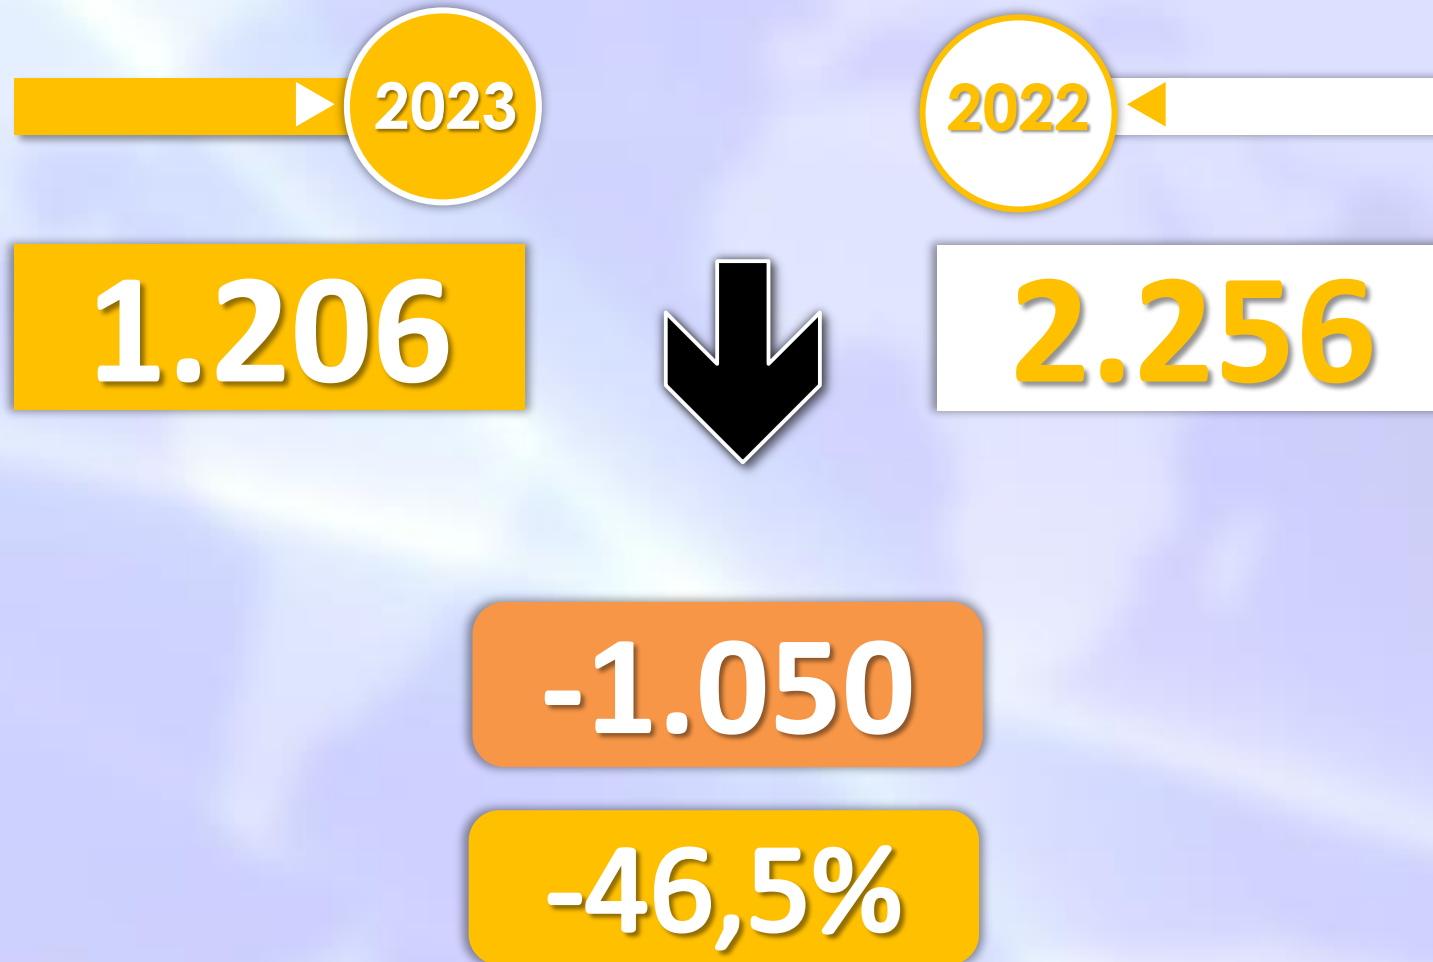

INFORME QUINCENAL | MINISTERIO DEL INTERIOR

INMIGRACIÓN IRREGULAR 2023

▶ DATOS ACUMULADOS DEL 1 ENERO AL 15 DICIEMBRE

GOBIERNO
DE ESPAÑA

MINISTERIO
DEL INTERIOR

Síguenos en

@interiorgob

TOTAL INMIGRANTES LLEGADOS A ESPAÑA POR VÍA MARÍTIMA Y TERRESTRE

+21.721

+140,4%

Número de embarcaciones

INMIGRANTES LLEGADOS A CEUTA POR VÍA MARÍTIMA

▶ **DATOS ACUMULADOS PROVISIONALES** DESDE EL 1 ENERO AL 15 DICIEMBRE DE 2023 COMPARADOS CON EL MISMO PERÍODO DE 2022

-64

-51,6%

Número de embarcaciones

INMIGRANTES LLEGADOS A MELILLA POR VÍA MARÍTIMA

► **DATOS ACUMULADOS PROVISIONALES** DESDE EL 1 ENERO AL 15 DICIEMBRE DE 2023 COMPARADOS CON EL MISMO PERÍODO DE 2022

+27

+17,6%

Número de embarcaciones

TOTAL INMIGRANTES LLEGADOS A CEUTA Y MELILLA POR VÍA TERRESTRE

► **DATOS ACUMULADOS PROVISIONALES** DESDE EL 1 ENERO AL 15 DICIEMBRE DE 2023 COMPARADOS CON EL MISMO PERÍODO DE 2022