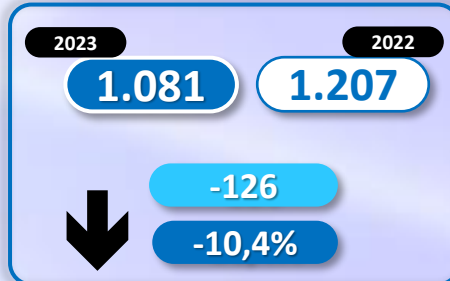

INFORME QUINCENAL | MINISTERIO DEL INTERIOR

INMIGRACIÓN IRREGULAR 2023

▶ DATOS ACUMULADOS DEL 1 ENERO AL 15 DICIEMBRE

GOBIERNO
DE ESPAÑA

MINISTERIO
DEL INTERIOR

Síguenos en

@interiorgob

TOTAL INMIGRANTES LLEGADOS A ESPAÑA POR VÍA MARÍTIMA Y TERRESTRE

► DATOS ACUMULADOS PROVISIONALES DESDE EL 1 ENERO AL 15 DICIEMBRE DE 2023 COMPARADOS CON EL MISMO PERÍODO DE 2022

+22.897

+76,2%

TOTAL INMIGRANTES LLEGADOS A ESPAÑA POR VÍA MARÍTIMA

▶ **DATOS ACUMULADOS PROVISIONALES** DESDE EL 1 ENERO AL 15 DICIEMBRE DE 2023 COMPARADOS CON EL MISMO PERÍODO DE 2022

+23.947

+86,2%

Número de embarcaciones

INMIGRANTES LLEGADOS A LA PENÍNSULA Y BALEARES POR VÍA MARÍTIMA

▶ **DATOS ACUMULADOS PROVISIONALES** DESDE EL 1 ENERO AL 15 DICIEMBRE DE 2023 COMPARADOS CON EL MISMO PERÍODO DE 2022

+2.263

+18,8%

Número de embarcaciones

INMIGRANTES LLEGADOS A CANARIAS POR VÍA MARÍTIMA

▶ **DATOS ACUMULADOS PROVISIONALES** DESDE EL 1 ENERO AL 15 DICIEMBRE DE 2023 COMPARADOS CON EL MISMO PERÍODO DE 2022