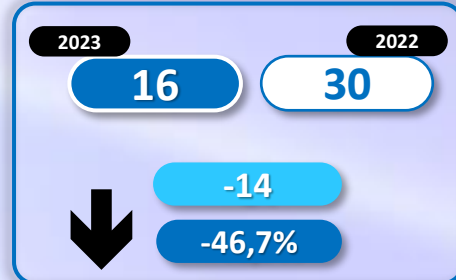

+23.947

+86,2%

Número de embarcaciones

INMIGRANTES LLEGADOS A LA PENÍNSULA Y BALEARES POR VÍA MARÍTIMA

▶ **DATOS ACUMULADOS PROVISIONALES** DESDE EL 1 ENERO AL 15 DICIEMBRE DE 2023 COMPARADOS CON EL MISMO PERÍODO DE 2022

+2.263

+18,8%

Número de embarcaciones

INMIGRANTES LLEGADOS A CANARIAS POR VÍA MARÍTIMA

▶ **DATOS ACUMULADOS PROVISIONALES** DESDE EL 1 ENERO AL 15 DICIEMBRE DE 2023 COMPARADOS CON EL MISMO PERÍODO DE 2022

+21.721

+140,4%

Número de embarcaciones

INMIGRANTES LLEGADOS A CEUTA POR VÍA MARÍTIMA

▶ **DATOS ACUMULADOS PROVISIONALES** DESDE EL 1 ENERO AL 15 DICIEMBRE DE 2023 COMPARADOS CON EL MISMO PERÍODO DE 2022

-64

-51,6%

Número de embarcaciones

INMIGRANTES LLEGADOS A MELILLA POR VÍA MARÍTIMA

► **DATOS ACUMULADOS PROVISIONALES** DESDE EL 1 ENERO AL 15 DICIEMBRE DE 2023 COMPARADOS CON EL MISMO PERÍODO DE 2022

+27

+17,6%