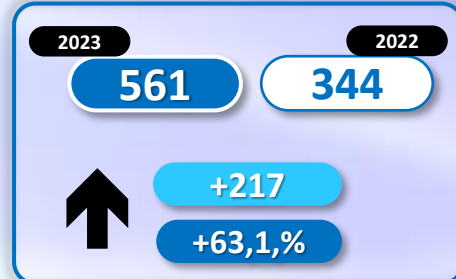

► DATOS ACUMULADOS PROVISIONALES DESDE EL 1 ENERO AL 15 DICIEMBRE DE 2023 COMPARADOS CON EL MISMO PERÍODO DE 2022

+22.897

+76,2%

TOTAL INMIGRANTES LLEGADOS A ESPAÑA POR VÍA MARÍTIMA

▶ **DATOS ACUMULADOS PROVISIONALES** DESDE EL 1 ENERO AL 15 DICIEMBRE DE 2023 COMPARADOS CON EL MISMO PERÍODO DE 2022

+23.947

+86,2%

Número de embarcaciones

INMIGRANTES LLEGADOS A LA PENÍNSULA Y BALEARES POR VÍA MARÍTIMA

▶ **DATOS ACUMULADOS PROVISIONALES** DESDE EL 1 ENERO AL 15 DICIEMBRE DE 2023 COMPARADOS CON EL MISMO PERÍODO DE 2022

+2.263

+18,8%

Número de embarcaciones

INMIGRANTES LLEGADOS A CANARIAS POR VÍA MARÍTIMA

▶ **DATOS ACUMULADOS PROVISIONALES** DESDE EL 1 ENERO AL 15 DICIEMBRE DE 2023 COMPARADOS CON EL MISMO PERÍODO DE 2022

+21.721

+140,4%

Número de embarcaciones

INMIGRANTES LLEGADOS A CEUTA POR VÍA MARÍTIMA

▶ **DATOS ACUMULADOS PROVISIONALES** DESDE EL 1 ENERO AL 15 DICIEMBRE DE 2023 COMPARADOS CON EL MISMO PERÍODO DE 2022

-64