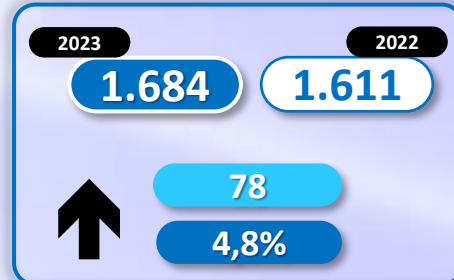

INFORME QUINCENAL | MINISTERIO DEL INTERIOR

INMIGRACIÓN IRREGULAR 2023

▶ DATOS ACUMULADOS DEL 1 ENERO AL 15 DICIEMBRE

GOBIERNO
DE ESPAÑA

MINISTERIO
DEL INTERIOR

Síguenos en

@interiorgob

TOTAL INMIGRANTES LLEGADOS A ESPAÑA POR VÍA MARÍTIMA Y TERRESTRE

► DATOS ACUMULADOS PROVISIONALES DESDE EL 1 ENERO AL 15 DICIEMBRE DE 2023 COMPARADOS CON EL MISMO PERÍODO DE 2022

+22.897

+76,2%

TOTAL INMIGRANTES LLEGADOS A ESPAÑA POR VÍA MARÍTIMA

▶ **DATOS ACUMULADOS PROVISIONALES** DESDE EL 1 ENERO AL 15 DICIEMBRE DE 2023 COMPARADOS CON EL MISMO PERÍODO DE 2022

+23.947

+86,2%

Número de embarcaciones

INMIGRANTES LLEGADOS A LA PENÍNSULA Y BALEARES POR VÍA MARÍTIMA

▶ **DATOS ACUMULADOS PROVISIONALES** DESDE EL 1 ENERO AL 15 DICIEMBRE DE 2023 COMPARADOS CON EL MISMO PERÍODO DE 2022

+2.263

+18,8%

Número de embarcaciones

INMIGRANTES LLEGADOS A CANARIAS POR VÍA MARÍTIMA

▶ **DATOS ACUMULADOS PROVISIONALES** DESDE EL 1 ENERO AL 15 DICIEMBRE DE 2023 COMPARADOS CON EL MISMO PERÍODO DE 2022