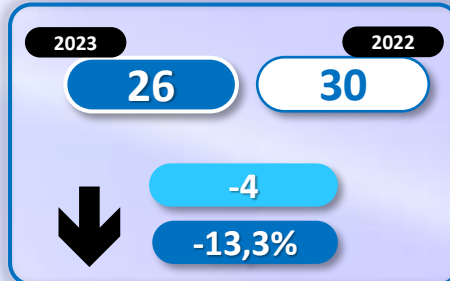

+2.263

+18,8%

Número de embarcaciones

INMIGRANTES LLEGADOS A CANARIAS POR VÍA MARÍTIMA

▶ **DATOS ACUMULADOS PROVISIONALES** DESDE EL 1 ENERO AL 15 DICIEMBRE DE 2023 COMPARADOS CON EL MISMO PERÍODO DE 2022

+21.721

+140,4%

Número de embarcaciones

INMIGRANTES LLEGADOS A CEUTA POR VÍA MARÍTIMA

▶ **DATOS ACUMULADOS PROVISIONALES** DESDE EL 1 ENERO AL 15 DICIEMBRE DE 2023 COMPARADOS CON EL MISMO PERÍODO DE 2022

-64

-51,6%

Número de embarcaciones

INMIGRANTES LLEGADOS A MELILLA POR VÍA MARÍTIMA

► **DATOS ACUMULADOS PROVISIONALES** DESDE EL 1 ENERO AL 15 DICIEMBRE DE 2023 COMPARADOS CON EL MISMO PERÍODO DE 2022

+27

+17,6%

Número de embarcaciones

TOTAL INMIGRANTES LLEGADOS A CEUTA Y MELILLA POR VÍA TERRESTRE

► **DATOS ACUMULADOS PROVISIONALES** DESDE EL 1 ENERO AL 15 DICIEMBRE DE 2023 COMPARADOS CON EL MISMO PERÍODO DE 2022