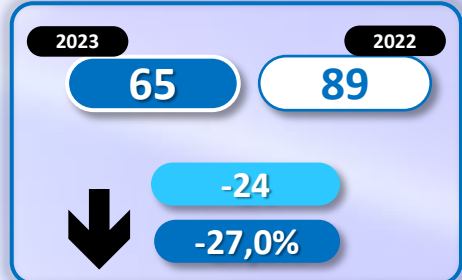

INFORME QUINCENAL | MINISTERIO DEL INTERIOR

INMIGRACIÓN IRREGULAR 2023

► DATOS ACUMULADOS DEL 1 ENERO AL 15 ENERO

GOBIERNO
DE ESPAÑA

MINISTERIO
DEL INTERIOR

Síguenos en

@interiorgob

TOTAL INMIGRANTES LLEGADOS A ESPAÑA POR VÍA MARÍTIMA Y TERRESTRE

► DATOS ACUMULADOS PROVISIONALES DESDE EL 1 ENERO AL 15 ENERO DE 2023 COMPARADOS CON EL MISMO PERÍODO DE 2022

TOTAL INMIGRANTES LLEGADOS A ESPAÑA POR VÍA MARÍTIMA

► DATOS ACUMULADOS PROVISIONALES DESDE EL 1 ENERO AL 15 ENERO DE 2023 COMPARADOS CON EL MISMO PERÍODO DE 2022

-556

-37,6%

Número de embarcaciones

INMIGRANTES LLEGADOS A LA PENÍNSULA Y BALEARES POR VÍA MARÍTIMA

► DATOS ACUMULADOS PROVISIONALES DESDE EL 1 ENERO AL 15 ENERO DE 2023 COMPARADOS CON EL MISMO PERÍODO DE 2022