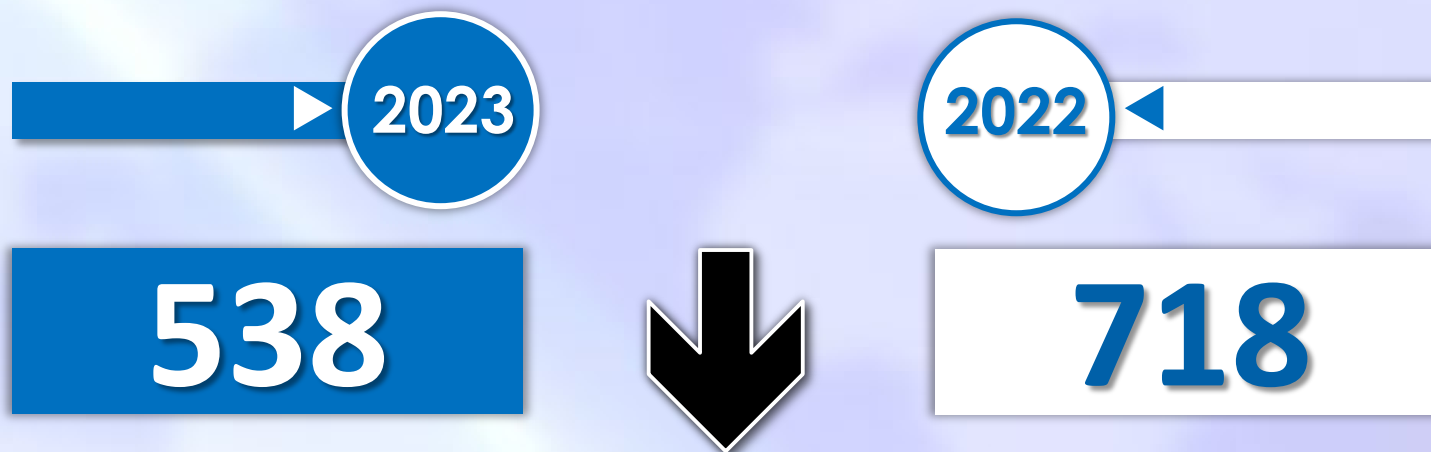

INFORME QUINCENAL | MINISTERIO DEL INTERIOR

INMIGRACIÓN IRREGULAR 2023

► DATOS ACUMULADOS DEL 1 ENERO AL 15 ENERO

GOBIERNO
DE ESPAÑA

MINISTERIO
DEL INTERIOR

Síguenos en

@interiorgob

TOTAL INMIGRANTES LLEGADOS A ESPAÑA POR VÍA MARÍTIMA Y TERRESTRE

► DATOS ACUMULADOS PROVISIONALES DESDE EL 1 ENERO AL 15 ENERO DE 2023 COMPARADOS CON EL MISMO PERÍODO DE 2022

TOTAL INMIGRANTES LLEGADOS A ESPAÑA POR VÍA MARÍTIMA

► DATOS ACUMULADOS PROVISIONALES DESDE EL 1 ENERO AL 15 ENERO DE 2023 COMPARADOS CON EL MISMO PERÍODO DE 2022

-556

-37,6%

Número de embarcaciones

INMIGRANTES LLEGADOS A LA PENÍNSULA Y BALEARES POR VÍA MARÍTIMA

► DATOS ACUMULADOS PROVISIONALES DESDE EL 1 ENERO AL 15 ENERO DE 2023 COMPARADOS CON EL MISMO PERÍODO DE 2022

-180

-25,1%

Número de embarcaciones

INMIGRANTES LLEGADOS A CANARIAS POR VÍA MARÍTIMA

► DATOS ACUMULADOS PROVISIONALES DESDE EL 1 ENERO AL 15 ENERO DE 2023 COMPARADOS CON EL MISMO PERÍODO DE 2022

-343

-48,0%