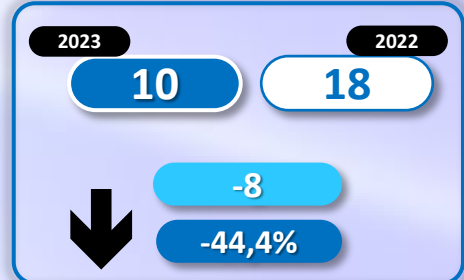

-556

-37,6%

Número de embarcaciones

INMIGRANTES LLEGADOS A LA PENÍNSULA Y BALEARES POR VÍA MARÍTIMA

► DATOS ACUMULADOS PROVISIONALES DESDE EL 1 ENERO AL 15 ENERO DE 2023 COMPARADOS CON EL MISMO PERÍODO DE 2022

-180

-25,1%

Número de embarcaciones

INMIGRANTES LLEGADOS A CANARIAS POR VÍA MARÍTIMA

► DATOS ACUMULADOS PROVISIONALES DESDE EL 1 ENERO AL 15 ENERO DE 2023 COMPARADOS CON EL MISMO PERÍODO DE 2022

-343

-48,0%

Número de embarcaciones

INMIGRANTES LLEGADOS A CEUTA POR VÍA MARÍTIMA

► DATOS ACUMULADOS PROVISIONALES DESDE EL 1 ENERO AL 15 ENERO DE 2023 COMPARADOS CON EL MISMO PERÍODO DE 2022

-4

-30,8%

Número de embarcaciones

INMIGRANTES LLEGADOS A MELILLA POR VÍA MARÍTIMA

► DATOS ACUMULADOS PROVISIONALES DESDE EL 1 ENERO AL 15 ENERO DE 2023 COMPARADOS CON EL MISMO PERÍODO DE 2022

-29

-90,6%

Número de embarcaciones

TOTAL INMIGRANTES LLEGADOS A CEUTA Y MELILLA POR VÍA TERRESTRE