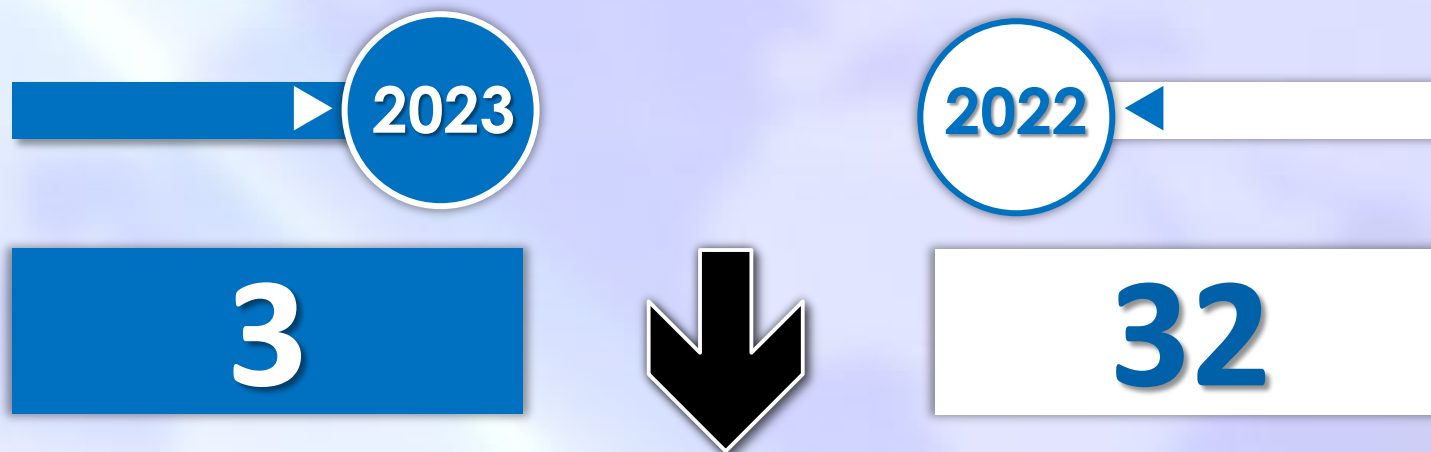

-556

-37,6%

Número de embarcaciones

INMIGRANTES LLEGADOS A LA PENÍNSULA Y BALEARES POR VÍA MARÍTIMA

► DATOS ACUMULADOS PROVISIONALES DESDE EL 1 ENERO AL 15 ENERO DE 2023 COMPARADOS CON EL MISMO PERÍODO DE 2022

-180

-25,1%

Número de embarcaciones

INMIGRANTES LLEGADOS A CANARIAS POR VÍA MARÍTIMA

► DATOS ACUMULADOS PROVISIONALES DESDE EL 1 ENERO AL 15 ENERO DE 2023 COMPARADOS CON EL MISMO PERÍODO DE 2022

-343

-48,0%

Número de embarcaciones

INMIGRANTES LLEGADOS A CEUTA POR VÍA MARÍTIMA

► DATOS ACUMULADOS PROVISIONALES DESDE EL 1 ENERO AL 15 ENERO DE 2023 COMPARADOS CON EL MISMO PERÍODO DE 2022

-4

-30,8%

Número de embarcaciones

INMIGRANTES LLEGADOS A MELILLA POR VÍA MARÍTIMA

► DATOS ACUMULADOS PROVISIONALES DESDE EL 1 ENERO AL 15 ENERO DE 2023 COMPARADOS CON EL MISMO PERÍODO DE 2022

-29

-90,6%

Número de embarcaciones

TOTAL INMIGRANTES LLEGADOS A CEUTA Y MELILLA POR VÍA TERRESTRE