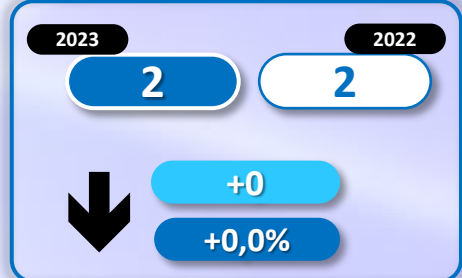

-556

-37,6%

Número de embarcaciones

INMIGRANTES LLEGADOS A LA PENÍNSULA Y BALEARES POR VÍA MARÍTIMA

► DATOS ACUMULADOS PROVISIONALES DESDE EL 1 ENERO AL 15 ENERO DE 2023 COMPARADOS CON EL MISMO PERÍODO DE 2022

-180

-25,1%

Número de embarcaciones

INMIGRANTES LLEGADOS A CANARIAS POR VÍA MARÍTIMA

► DATOS ACUMULADOS PROVISIONALES DESDE EL 1 ENERO AL 15 ENERO DE 2023 COMPARADOS CON EL MISMO PERÍODO DE 2022

-343

-48,0%

Número de embarcaciones

INMIGRANTES LLEGADOS A CEUTA POR VÍA MARÍTIMA

► DATOS ACUMULADOS PROVISIONALES DESDE EL 1 ENERO AL 15 ENERO DE 2023 COMPARADOS CON EL MISMO PERÍODO DE 2022

-4

-30,8%

Número de embarcaciones

INMIGRANTES LLEGADOS A MELILLA POR VÍA MARÍTIMA

► DATOS ACUMULADOS PROVISIONALES DESDE EL 1 ENERO AL 15 ENERO DE 2023 COMPARADOS CON EL MISMO PERÍODO DE 2022

-29

-90,6%

Número de embarcaciones

TOTAL INMIGRANTES LLEGADOS A CEUTA Y MELILLA POR VÍA TERRESTRE