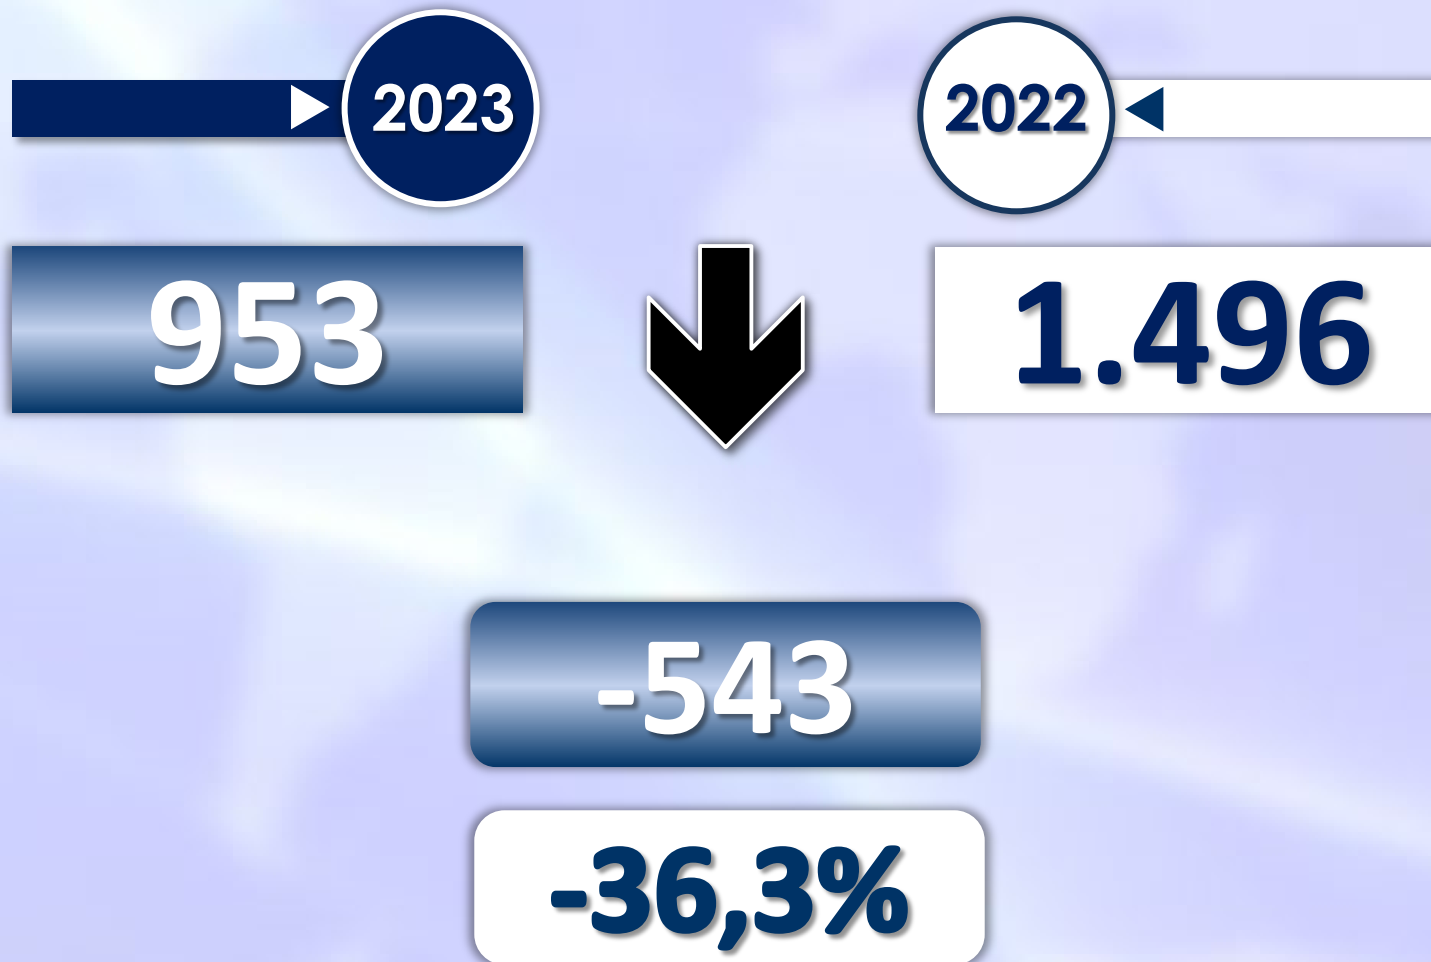

INFORME QUINCENAL | MINISTERIO DEL INTERIOR

INMIGRACIÓN IRREGULAR 2023

► DATOS ACUMULADOS DEL 1 ENERO AL 15 ENERO

GOBIERNO
DE ESPAÑA

MINISTERIO
DEL INTERIOR

Síguenos en

@interiorgob

TOTAL INMIGRANTES LLEGADOS A ESPAÑA POR VÍA MARÍTIMA Y TERRESTRE

► DATOS ACUMULADOS PROVISIONALES DESDE EL 1 ENERO AL 15 ENERO DE 2023 COMPARADOS CON EL MISMO PERÍODO DE 2022

TOTAL INMIGRANTES LLEGADOS A ESPAÑA POR VÍA MARÍTIMA

► DATOS ACUMULADOS PROVISIONALES DESDE EL 1 ENERO AL 15 ENERO DE 2023 COMPARADOS CON EL MISMO PERÍODO DE 2022

-556

-37,6%

Número de embarcaciones

INMIGRANTES LLEGADOS A LA PENÍNSULA Y BALEARES POR VÍA MARÍTIMA

► DATOS ACUMULADOS PROVISIONALES DESDE EL 1 ENERO AL 15 ENERO DE 2023 COMPARADOS CON EL MISMO PERÍODO DE 2022