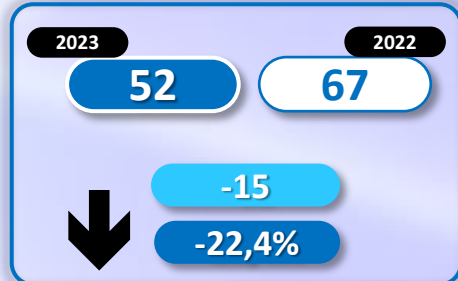

INFORME QUINCENAL | MINISTERIO DEL INTERIOR

INMIGRACIÓN IRREGULAR 2023

► DATOS ACUMULADOS DEL 1 ENERO AL 15 ENERO

GOBIERNO
DE ESPAÑA

MINISTERIO
DEL INTERIOR

Síguenos en

@interiorgob

TOTAL INMIGRANTES LLEGADOS A ESPAÑA POR VÍA MARÍTIMA Y TERRESTRE

► DATOS ACUMULADOS PROVISIONALES DESDE EL 1 ENERO AL 15 ENERO DE 2023 COMPARADOS CON EL MISMO PERÍODO DE 2022

TOTAL INMIGRANTES LLEGADOS A ESPAÑA POR VÍA MARÍTIMA

► DATOS ACUMULADOS PROVISIONALES DESDE EL 1 ENERO AL 15 ENERO DE 2023 COMPARADOS CON EL MISMO PERÍODO DE 2022

-556

-37,6%

Número de embarcaciones

INMIGRANTES LLEGADOS A LA PENÍNSULA Y BALEARES POR VÍA MARÍTIMA

► DATOS ACUMULADOS PROVISIONALES DESDE EL 1 ENERO AL 15 ENERO DE 2023 COMPARADOS CON EL MISMO PERÍODO DE 2022

-180

-25,1%

Número de embarcaciones

INMIGRANTES LLEGADOS A CANARIAS POR VÍA MARÍTIMA

► DATOS ACUMULADOS PROVISIONALES DESDE EL 1 ENERO AL 15 ENERO DE 2023 COMPARADOS CON EL MISMO PERÍODO DE 2022

-343

-48,0%